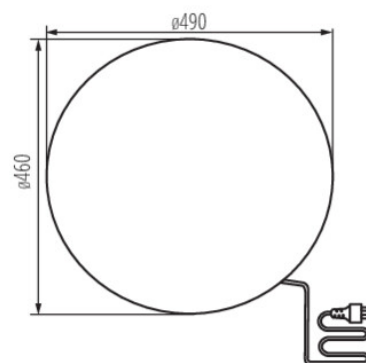

Fotometria: wyniki uzyskane podczas badania konkretnego egzemplarza.

Kanlux S.A. ul. Objazdowa 1-3, 41-922 Radzionków, Poland kanlux@kanlux.com

PL

PARAMETRY PRODUKTU

Napięcie znamionowe [V]	220-240 AC
Częstotliwość znamionowa [Hz]	50
Moc maksymalna [W]	max 20
Trzonek (Źródło światła)	E27
Źródło światła	GLS/CFL/LED
Źródło światła w komplecie	nie
Miejsce zastosowania	wewnątrz i na zewnątrz
Stopień IP	65
Wymienne źródło światła	tak
Rodzaj przewodu	H05RN-F
Przekrój przewodu [mm ²]	1
Kategoria produktu zgodnie z 2019/2020/UE	nie podlega pod rozporządzenie 2019/2020 - produkt na wymienne źródło światła

WYMIARY I MONTAŻ

Wysokość [mm]	460
Długość przewodu [m]	3
Średnica [mm]	490
Miejsce montażu	dogruntowa przewód zakończony wtyczką
Rodzaj przyłącza	

MATERIAŁ I KONSTRUKCJA

Kolor	granit
Materiał obudowy	ABS
Materiał klosza	LLDPE
Klasa ochronności przed porażeniem elektrycznym	II
Minimalna odległość od oświetlanego obiektu	0,2m
Zakres temperatury otoczenia, na którą może być narażony wyrób [°C]	-20÷35

INFORMACJE DODATKOWE

- w komplecie przewód 3m
- w komplecie zestaw 4 szt. szpikulców do montażu w gruncie

LOGISTYKA

Jednostka miary	sztuka
Jak pakowane	1
Ilość sztuk w opakowaniu pośrednim	1
Ilość sztuk w opakowaniu zbiorczym	1
Masa jednostkowa netto [g]	3022
Gramatura [g]	4320
Długość opakowania jednostkowego [cm]	49,5
Szerokość opakowania jednostkowego [cm]	49,5
Wysokość opakowania jednostkowego [cm]	48
Waga kartonu [kg]	4,32
Szerokość kartonu [cm]	49,5
Wysokość kartonu [cm]	48
Długość kartonu [cm]	49,5
Objętość kartonu [m ³]	0.117612