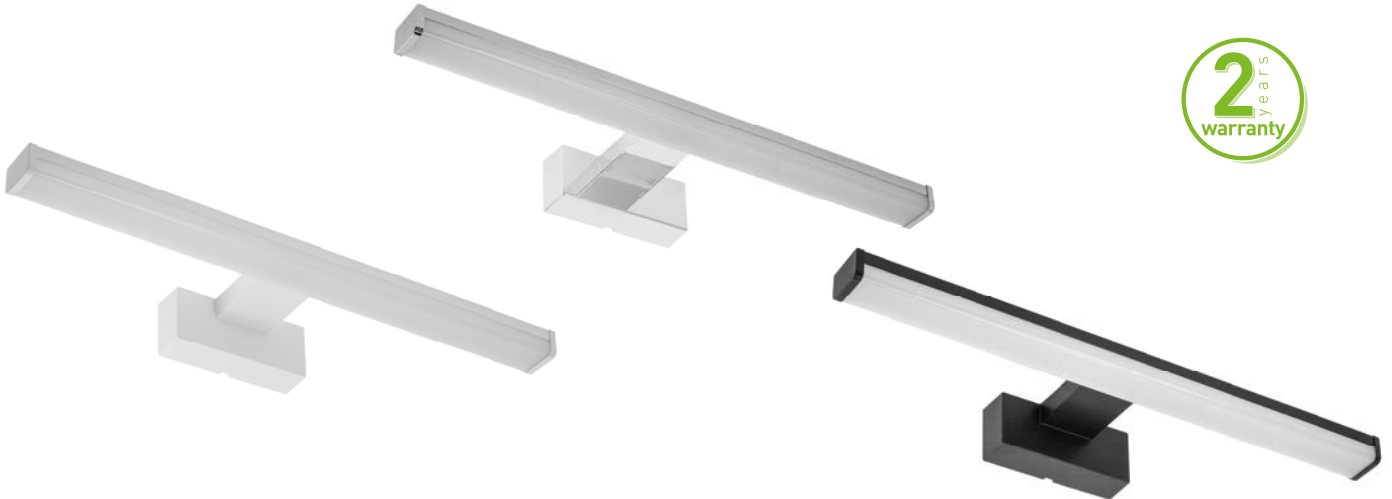

PL Oprawa LED EN LED fitting DE LED-Leuchte RU Светодиодный светильник CS LED svítidlo SK LED svietidlo HU LED lámpatest HR LED rasvjetno tijelo FR Luminaire LED ES Luminaria LED IT Portalampada a LED RO Corp de iluminat LED LT LED švie-stuvas LV LED gaismeklis ET LED valgusti PT Luminária LED BE Святлодыёдны свяцільнік UK Світлодіодний світильник BG LED осветително тяло SL LED-svetilka BS LED rasvjetno tijelo SRP LED rasvjetno tijelo SR LED расветно тело MK LED светилка MO Corp de iluminat LED AM Լուսադիոդային լուսատու AZ LED qurğusu KK Жарықдиод фитингі KY Жарық диоддуу жарыктандыруучу шайман TG Тирпаки LED TK LED sazlājysy UZ LED fittingi

KATANI

LD-KAT400-00
LD-KAT600-00

LD-KAT400-01
LD-KAT600-01

LD-KAT400-10
LD-KAT600-10

LD-KAT400-01	8W	4000K	640 lm	120	250 g	5902801399077
LD-KAT600-01	12W		960 lm		430 g	5902801399299
LD-KAT400-10	8W		640 lm		250 g	5902801399428
LD-KAT600-10	12W		960 lm		430 g	5902801399336
LD-KAT400-00	8W		640 lm		250 g	5902801399695
LD-KAT600-00	12W		960 lm		430 g	5902801399664

	L
LD-KAT400-xx	400 mm
LD-KAT600-xx	600 mm