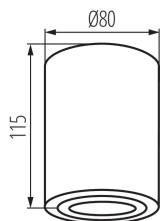

Oprawa sufitowa punktowa

5905339254795

MO
DE
RN
design

HIGH
quality
finish

Łagodne krawędzie, zakrzywione linie i opływowy kształt nadają oprawom Kanlux BORD XS elegancji i subtelności. Nowoczesny design, elegancka prostota oraz owalny kształt sprawiają, że oprawy te pasują zarówno do wnętrz mieszkalnych jak i komercyjnych. Jest to nowa odsłona popularnych opraw Kanlux BORD.

DANE OGÓLNE:

Kolor: biały

Miejsce montażu: do nadbudowania na suficie

Miejsce zastosowania: wewnątrz

Minimalna odległość od oświetlanego obiektu: 0,5m

Wysokość [mm]: 115

Średnica [mm]: 80

DANE TECHNICZNE:

Napięcie znamionowe [V]: 220-240 AC

Częstotliwość znamionowa [Hz]: 50

Moc maksymalna [W]: max 10W

Klasa ochronności przed porażeniem elektrycznym: I

Źródło światła: PAR16 LED

Trzonek: GU10

Zakres temperatury otoczenia, na którą może być narażony wyrób [°C]: 5÷25

Materiał obudowy: stop aluminium

Rodzaj przyłącza: kostka śrubowa

Zakres przekrojów stosowanych przewodów [mm²]: 1÷2,5

Oprawa ruchoma w zakresie wertykalnym [°]: 25

Regulacja kątowa oprawy oświetleniowej: w jednej osi

Stopień IP: 20

DANE LOGISTYCZNE:

Jak pakowane: 20

Ilość sztuk w opakowaniu pośrednim: 1

Ilość sztuk w opakowaniu zbiorczym: 20

Masa jednostkowa netto [g]: 248

Gramatura [g]: 308.5

Długość opakowania jednostkowego [cm]: 9

Szerokość opakowania jednostkowego [cm]: 9

Wysokość opakowania jednostkowego [cm]: 12.5

Waga kartonu [kg]: 6.17

Szerokość kartonu [cm]: 20

Wysokość kartonu [cm]: 27.5

Długość kartonu [cm]: 47

Objętość kartonu [m³]: 0.02585