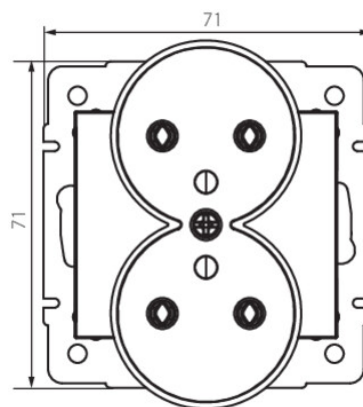

25092 LOGI 02-1253-102 bi

Gniazdo zasilające francuskie podwójne z uziemieniem
5905339250926

PARAMETRY PRODUKTU

Napięcie znamionowe [V]	250 AC
Prąd znamionowy [A]	16
Stopień IP	20
Liczba gniazd	2
Rodzaj uziemienia	typu E
Rodzaj zacisku	zacisk śrubowy
Tworzywo	ABS

WYMIARY I MONTAŻ

Wysokość [mm] | 71

Dokument utworzono: 18.04.2026, 12:20

Zastrzega się możliwość wprowadzenia zmian technicznych. Dane zawarte w tym katalogu nie są prawnie wiążące.

Fotometria: wyniki uzyskane podczas badania konkretnego egzemplarza.

Kanlux S.A. ul. Objazdowa 1-3, 41-922 Radzionków, Poland kanlux@kanlux.com

WYMIARY I MONTAŻ

Szerokość [mm]	71
Głębokość montażu	25
Średnica puszki montażowej	60
Miejsce montażu	do wbudowania w ścianę

MATERIAŁ I KONSTRUKCJA

Kolor	biały
Materiał styków	CuZn70
Klasa ochronności przed porażeniem elektrycznym	I

INFORMACJE DODATKOWE

Atest PZH: Numer B.BK.60112.0276.2022, ważny do 2027-11-08

LOGISTYKA

	sztuka
Jednostka miary	10
Jak pakowane	10
Ilość sztuk w opakowaniu pośrednim	10
Ilość sztuk w opakowaniu zbiorczym	120
Masa jednostkowa netto [g]	84
Gramatura [g]	101.67
Waga sztuki brutto [g]	95
Długość opakowania jednostkowego [cm]	10
Szerokość opakowania jednostkowego [cm]	5
Wysokość opakowania jednostkowego [cm]	14
Waga kartonu [kg]	12.2004
Szerokość kartonu [cm]	25.5
Wysokość kartonu [cm]	32
Długość kartonu [cm]	44
Objętość kartonu [m ³]	0.035904