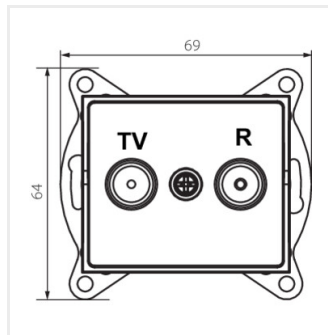

## LOGI 02-1320

Gniazdo RTV przelotowe

LOGI 02-1320-002 bi

LOGI 02-1320-041 gr

LOGI 02-1320-042 cm

LOGI 02-1320-002 bi

LOGI 02-1320-041 gr

LOGI 02-1320-042 cm