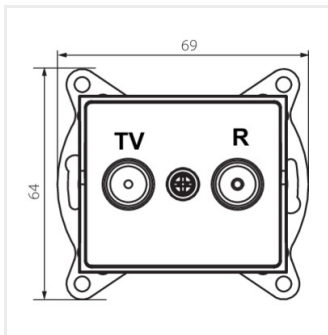

## LOGI 02-1320

Gniazdo RTV przelotowe

LOGI 02-1320-002 bi

LOGI 02-1320-041 gr

LOGI 02-1320-042 cm

LOGI 02-1320-002 bi

LOGI 02-1320-041 gr

LOGI 02-1320-042 cm