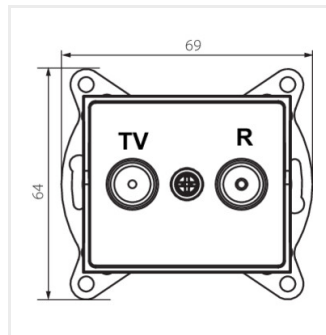

## LOGI 02-1320

Gniazdo RTV przelotowe

LOGI 02-1320-002 bi

LOGI 02-1320-041 gr

LOGI 02-1320-042 cm

LOGI 02-1320-002 bi

LOGI 02-1320-041 gr

LOGI 02-1320-042 cm