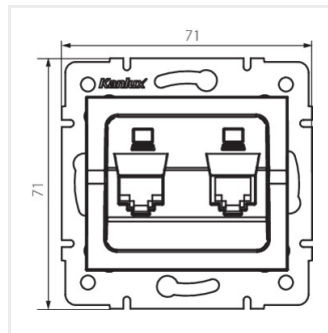

## LOGI 02-1410

Gniazdo komputerowe podwójne niezależne (2x RJ45Cat 5e Jack)

LOGI 02-1410-002 bi

LOGI 02-1410-043 sr

LOGI 02-1410-041 gr

LOGI 02-1410-042 cm

LOGI 02-1410-002 bi

LOGI 02-1410-043 sr

LOGI 02-1410-041 gr

LOGI 02-1410-042 cm