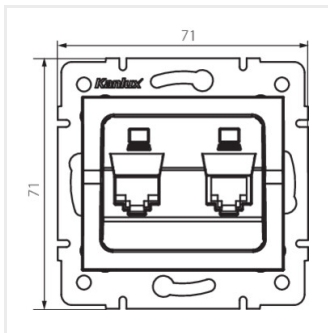

## LOGI 02-1410

Gniazdo komputerowe podwójne niezależne (2x RJ45Cat 5e Jack)

LOGI 02-1410-002 bi

LOGI 02-1410-043 sr

LOGI 02-1410-041 gr

LOGI 02-1410-042 cm

LOGI 02-1410-002 bi

LOGI 02-1410-043 sr

LOGI 02-1410-041 gr

LOGI 02-1410-042 cm