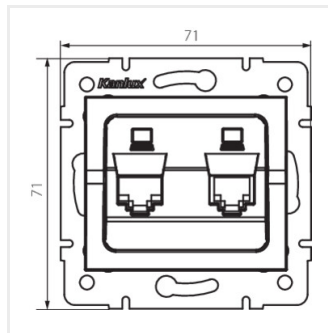

## LOGI 02-1410

Gniazdo komputerowe podwójne niezależne (2x RJ45Cat 5e Jack)

LOGI 02-1410-002 bi

LOGI 02-1410-043 sr

LOGI 02-1410-041 gr

LOGI 02-1410-042 cm

LOGI 02-1410-002 bi

LOGI 02-1410-043 sr

LOGI 02-1410-041 gr

LOGI 02-1410-042 cm