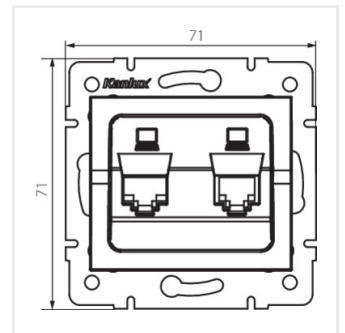

## LOGI 02-1410

Gniazdo komputerowe podwójne niezależne (2x RJ45Cat 5e Jack)

LOGI 02-1410-002 bi

LOGI 02-1410-043 sr

LOGI 02-1410-041 gr

LOGI 02-1410-042 cm

LOGI 02-1410-002 bi

LOGI 02-1410-043 sr

LOGI 02-1410-041 gr

LOGI 02-1410-042 cm