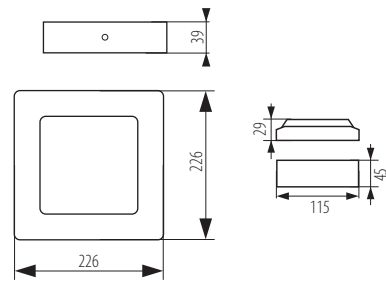

KANTI N LED

KANTI N LED

KANTI N LED 12W

KANTI N LED 18W

Kanlux

		[W]	[lm]
KANTI N LED 12W-NW	25850	12	800
KANTI N LED 12W-NW-SN	25852	12	800
KANTI N LED 18W-NW	25851	18	1260
KANTI N LED 18W-NW-SN	25853	18	1260