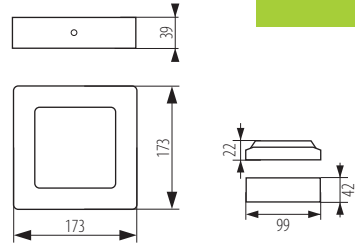

KANTI N LED

KANTI N LED

KANTI N LED 12W

KANTI N LED 18W

Kanlux

		[W]	[lm]
KANTI N LED 12W-NW	25850	12	800
KANTI N LED 12W-NW-SN	25852	12	800
KANTI N LED 18W-NW	25851	18	1260
KANTI N LED 18W-NW-SN	25853	18	1260