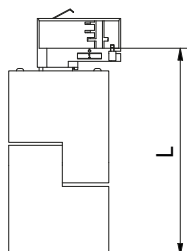

## SIERRA XLD

XLD-SRA08WB-NB

XLD-SRA08WC-NB

XLD-SRA18WB-NB

XLD-SRA18WC-NB

XLD-SRA08WB-NB	8W	720lm	480g	5902801357473
XLD-SRA08WC-NB	8W	720lm	480g	5902801357558
XLD-SRA18WB-NB	18W	1620lm	840g	5902801357596
XLD-SRA18WC-NB	18W	1620lm	840g	5902801357619

INDEKS	L	W	H
XLD-SRA08WB-NB XLD-SRA08WC-NB	174	84	34
XLD-SRA18WB-NB XLD-SRA18WC-NB	177	163	34