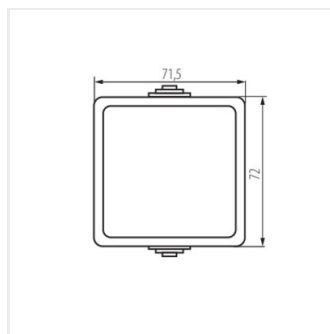

27354 TEKNO 05-1050-141 cz

Łącznik schodowy

TEKNO 05-1050-141 cz