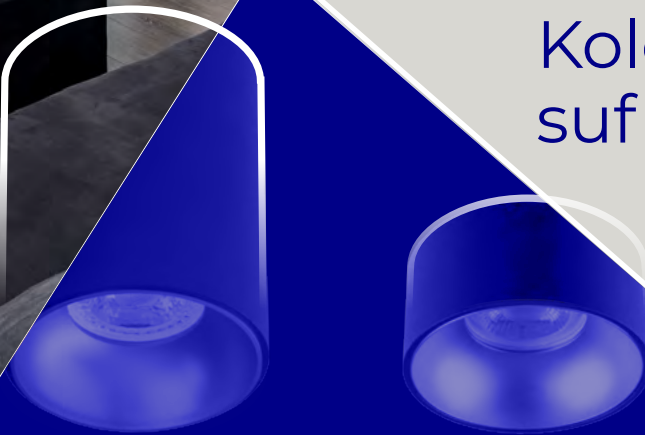

Kanlux

OPRAWY SUFITOWE

**Kanlux RITI
i Kanlux MINI RITI**

Kanlux

Kanlux RITI i Kanlux MINI RITI

Kolekcja opraw
sufitowych dedykowanych
**do montażu
natynkowego
i podtynkowego.**

Kanlux

Kanlux RITI i Kanlux MINI RITI

Oprawy dopasowane do każdego stylu i wystroju wnętrza.

Kanlux

Kanlux RITI i Kanlux MINI RITI

**To kompletne
oprawy**, do
których pasują
źródła światła
o trzonku GU10.

Kanlux RITI
zamontujesz natynkowo.

Kanlux MINI RITI
przeznaczona jest
do montażu
podtynkowego.

Kanlux

Kanlux RITI i Kanlux MINI RITI

Odkręcany korpus

zapewnia łatwą wymianę źródła światła, bez konieczności wyjmowania oprawy z sufitu.

Dodatkowy, srebrny
ODBŁYŚNIK

Kanlux RITI REF SR

(27574) pasuje

do opraw Kanlux RITI
i Kanlux MINI RITI.