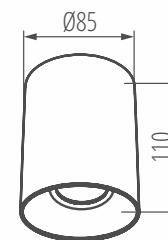

Kanlux

Kanlux RITI

●●	RITI GU10 B/G	27571	czarny korpus + złoty odbłyśnik
○●	RITI GU10 W/G	27570	biały korpus + złoty odbłyśnik
○○	RITI GU10 W/W	27569	biały korpus + biały odbłyśnik
●●	RITI GU10 B/B	27567	czarny korpus + czarny odbłyśnik
●○	RITI GU10 B/W	27568	czarny korpus + biały odbłyśnik

napięcie znamionowe: **220-240 V**

moc: **max. 25W**

trzonek: **GU10**

regulacja kątowa: **brak**

materiał: **stop aluminium**

klasa ochrony: **I**

szczelność: **IP 20**