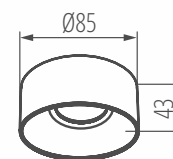

napięcie znamionowe: **220-240 V**

moc: **max. 25W**

trzonek: **GU10**

regulacja kąтова: **brak**

materiał: **stop aluminium**

klasa ochrony: **I**

szczelność: **IP 20**

otwór montażowy: **Ø71mm**

wysokość widocznej części oprawy: **43mm***

*wymiary całości z ukrytą częścią w zabudowie podwieszanego sufitu: **Ø85mm x 102mm**

Kanlux

Kanlux RITI i Kanlux MINI RITI

dobrze spakowane

kanlux.com