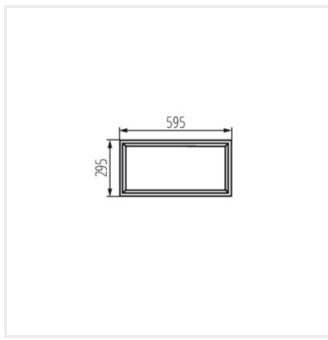

ADTR SKY-V 3060