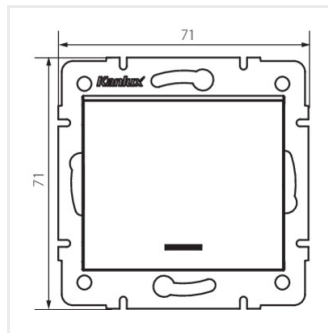

### Łącznik schodowy LED

LOGI 02-1140-102 bi

LOGI 02-1140-102 bi	<b>25081</b>	biały
LOGI 02-1140-142 cm	<b>33625</b>	czarny mat

Łącznik schodowy z LED służy do kontroli obwodu lampy bądź grupy lamp z dwóch różnych miejsc. Łącznik posiada podświetlenie LED.

### Łącznik schodowy LED

LOGI 02-1140-102 bi

LOGI 02-1140-142 cm

LOGI 02-1140-102 bi

LOGI 02-1140-142 cm