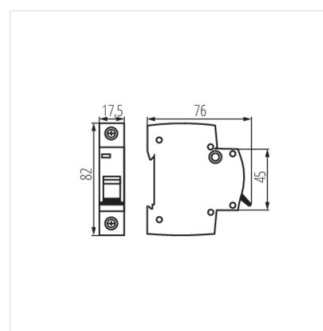

KMB6-B63/1