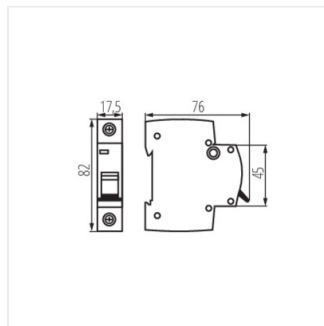

KMB6-B13/1