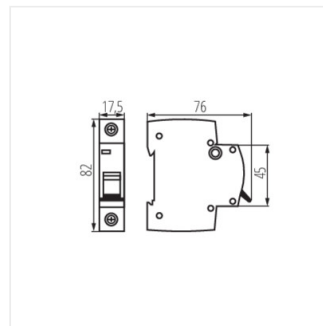

KMB6-B32/1