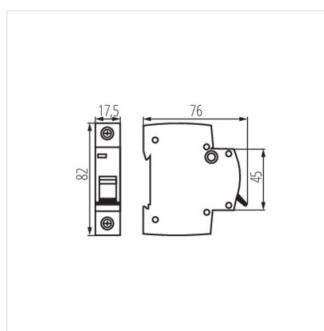

KMB6

Wyłącznik nadmiarowo-prądowy, 1P

KMB6-B1/1