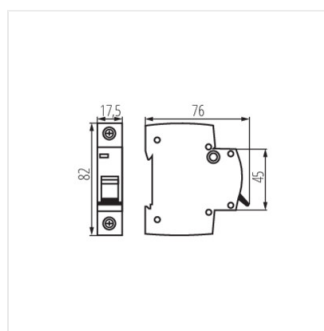

KMB6-B50/1