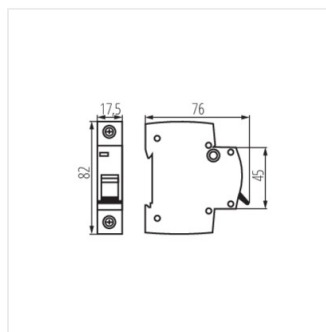

KMB6-B20/1