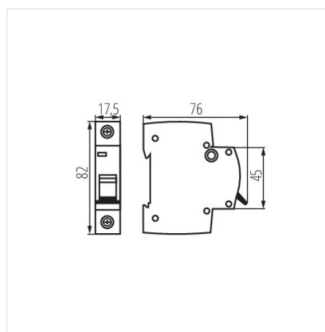

KMB6-B10/1