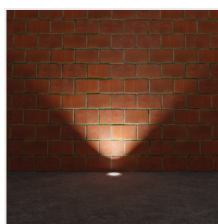

BERG AD

Oprawa najazdowa

BERG AD-70

BERG AD-70	36430	max 7	PAR16	GU10	25
BERG AD-7L	36431	max 7	PAR16	GU10	25

Kanlux BERG AD to wytrzymała oprawa dogruntowa z wymiennym źródłem światła o trzonku GU10. Świetnie sprawdza się do podświetlania podjazdów, alejek, chodników itp. Model AD to szereg nowych atutów, takich jak: podwójny przepust kablowy (możliwość łączenia przelotowego), regulowany kąt świecenia (360 horyzontalnie i 30 wertykalnie) i bardzo wysoka szczelność i ochrona (IP67, IK10). Jakość oprawy Kanlux BERG AD potwierdza pięć lat gwarancji.