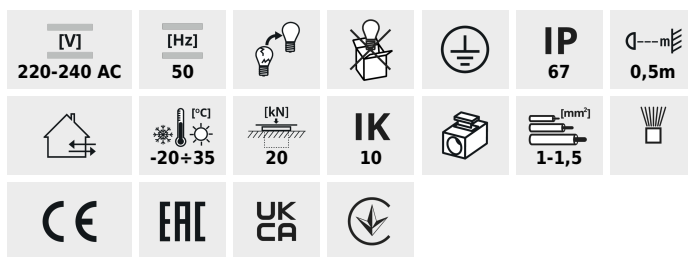

BERG AD

Oprawa najazdowa

BERG AD-70

BERG AD-70	36430	max 7	PAR16	GU10	25
BERG AD-7L	36431	max 7	PAR16	GU10	25

Kanlux BERG AD to wytrzymała oprawa dogruntowa z wymiennym źródłem światła o trzonku GU10. Świetnie sprawdza się do podświetlania podjazdów, alejek, chodników itp. Model AD to szereg nowych atutów, takich jak: podwójny przepust kablowy (możliwość łączenia przelotowego), regulowany kąt świecenia (360 horyzontalnie i 30 wertykalnie) i bardzo wysoka szczelność i ochrona (IP67, IK10). Jakość oprawy Kanlux BERG AD potwierdza pięć lat gwarancji.

- 5 lat Gwarancji na warunkach oświadczenia gwarancyjnego, dostępnego na stronie internetowej
- Materiał obudowy: stop aluminium, tworzywo sztuczne
- Materiał szyby ochronnej: szkło hartowane
- Materiał panelu/ramki: stal nierdzewna