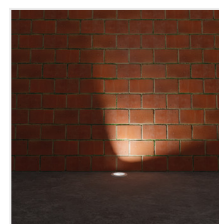

BERG AD

Oprawa najazdowa

BERG AD-70

BERG AD-70	36430	max 7	PAR16	GU10	25
BERG AD-7L	36431	max 7	PAR16	GU10	25

Kanlux BERG AD to wytrzymała oprawa dogruntowa z wymiennym źródłem światła o trzonku GU10. Świetnie sprawdza się do podświetlania podjazdów, alejek, chodników itp. Model AD to szereg nowych atutów, takich jak: podwójny przepust kablowy (możliwość łączenia przelotowego), regulowany kąt świecenia (360 horyzontalnie i 30 wertykalnie) i bardzo wysoka szczelność i ochrona (IP67, IK10). Jakość oprawy Kanlux BERG AD potwierdza pięć lat gwarancji.