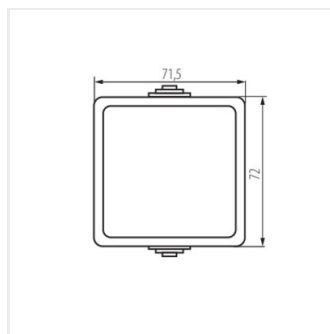

25350 TEKNO 05-1021-143 sz

Łącznik zwierny

TEKNO 05-1021-143 sz