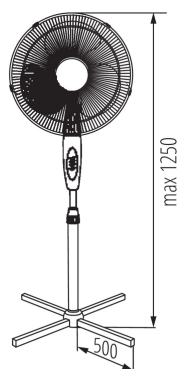

14806 VENETO-40B

Wentylator stojący 40cm

DANE OGÓLNE:

Kolor: czarny

Miejsce montażu: na podłożu

Miejsce zastosowania: wewnątrz

Wyłącznik: tak

Długość [mm]: 500

Szerokość [mm]: 500

Wysokość [mm]: 1250

DANE TECHNICZNE:

Napięcie znamionowe [V]: 220-240 AC

Częstotliwość znamionowa [Hz]: 50/60

Moc maksymalna [W]: 45

Klasa ochronności przed porażeniem elektrycznym: II

Zakres temperatury otoczenia, na którą może być narażony wyrób [°C]: 5÷25

Obroty silnika: max 1250 rpm

Rodzaj przyłącza: przewód zakończony wtyczką

Liczba biegów: 3