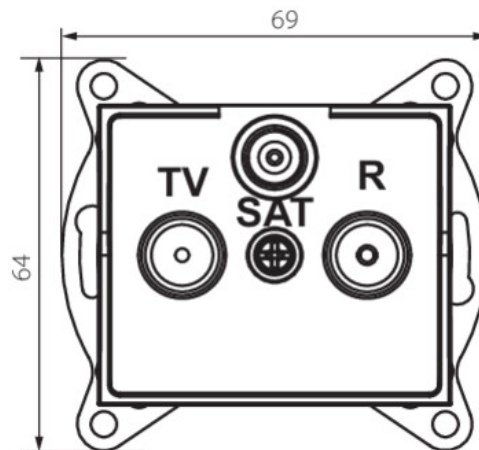

WYMIARY I MONTAŻ

Miejsce montażu	do wbudowania w ścianę

MATERIAŁ I KONSTRUKCJA

Kolor	biały

LOGISTYKA

Jednostka miary	sztuka
Jak pakowane	10
Ilość sztuk w opakowaniu pośrednim	10
Ilość sztuk w opakowaniu zbiorczym	120
Masa jednostkowa netto [g]	92
Gramatura [g]	104.67
Waga sztuki brutto [g]	102.5
Długość opakowania jednostkowego [cm]	10
Szerokość opakowania jednostkowego [cm]	4
Wysokość opakowania jednostkowego [cm]	14
Waga kartonu [kg]	12.5604
Szerokość kartonu [cm]	25.5
Wysokość kartonu [cm]	32
Długość kartonu [cm]	44
Objętość kartonu [m³]	0.035904

INFORMACJE DODATKOWE

Atest PZH: Numer B.BK.60112.0276.2022, ważny do 2027-11-08