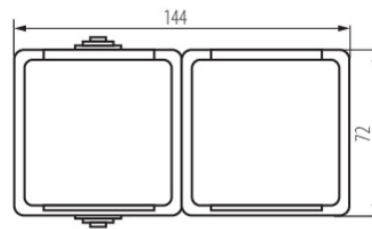

WYMIARY I MONTAŻ

| | |
|----------------|----|
| Wysokość [mm] | 72 |
| Szerokość [mm] | 55 |

Dokument utworzono: 18.04.2026, 13:05

Zastrzega się możliwość wprowadzenia zmian technicznych. Dane zawarte w tym katalogu nie są prawnie wiążące.

Fotometria: wyniki uzyskane podczas badania konkretnego egzemplarza.

Kanlux S.A. ul. Objazdowa 1-3, 41-922 Radzionków, Poland kanlux@kanlux.com

WYMIARY I MONTAŻ

| | |
|--|-----------------------------------|
| Długość [mm] | 144 |
| Miejsce montażu | do nadbudowania na ścianie |
| Zakres przekrojów stosowanych przewodów [mm ²] | <10 |

MATERIAŁ I KONSTRUKCJA

| | |
|---|---------------|
| Kolor | czarny |
| Materiał | ABS |
| Materiał styków | CuZn70 |
| Klasa ochronności przed porażeniem elektrycznym | I |

LOGISTYKA

| | |
|---|-----------------|
| Jednostka miary | sztuka |
| Jak pakowane | 5 |
| Ilość sztuk w opakowaniu pośrednim | 5 |
| Ilość sztuk w opakowaniu zbiorczym | 40 |
| Masa jednostkowa netto [g] | 170 |
| Gramatura [g] | 205.75 |
| Waga sztuki brutto [g] | 202 |
| Długość opakowania jednostkowego [cm] | 14.5 |
| Szerokość opakowania jednostkowego [cm] | 5.5 |
| Wysokość opakowania jednostkowego [cm] | 8.5 |
| Waga kartonu [kg] | 8.23 |
| Szerokość kartonu [cm] | 31 |
| Wysokość kartonu [cm] | 33.5 |
| Długość kartonu [cm] | 38.5 |
| Objętość kartonu [m ³] | 0.039982 |