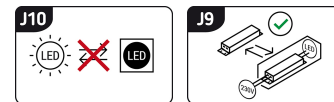

### INFORMACJE PODSTAWOWE

Nazwa produktu:	<b>RAMZES LED SILVER</b>
Indeks Ideus:	<b>03892</b>
Kod kreskowy EAN:	<b>5901477338922</b>
Kolor:	<b>Srebrny</b>
Materiał:	<b>ABS, stal nierdzewna</b>
Wysokość:	<b>460 mm</b>
Szerokość:	<b>190 mm</b>
Głębokość:	<b>325 mm</b>
Opakowanie zbiorcze:	<b>6 szt.</b>

### PARAMETRY PRODUKTU

Zasilanie:	<b>230V 50Hz</b>
Moc:	<b>max 7,5 W</b>
Dedykowane źródło światła:	<b>SMD LED, w komplecie</b>
	<b>Niewymienne źródło światła</b>
Strumień świetlny oprawy:	<b>420.00</b>
Strumień świetlny źródła światła:	<b>500</b>
Okres trwałości L70B50 w h:	<b>25 000 h</b>
	<b>Włącznik</b>
Możliwość regulacji kierunku świecenia:	<b>Tak</b>
Stopień odporności na wnikanie ciał stałych i wilgoci:	<b>IP20</b>
Barwa światła:	<b>Ciepłobiała/neutralna biała/zimnobiała</b>
Temperatura barwowa:	<b>4500 K</b>
Kąt rozsyłu światłości:	<b>90°</b>
Współczynnik oddawania barw Ra:	<b>85</b>
	<b>Do zastosowania wewnątrz</b>
Klasa ochronności przed porażeniem elektrycznym:	<b>2/3</b>
CE	<b>Deklaracja zgodności</b>