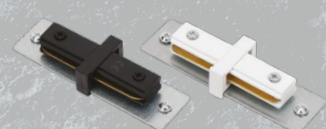

Kanlux

**EA
SY**
to use

KONFIGURATOR

Kanlux TEAR 1F akcesoria

Dostępne w dwóch matowych kolorach:

biały W

czarny B

SCHEMAT KONFIGURACJI SYSTEMU 1F

TEAR 1F 1M / 1,5M / 2M

TEAR 1F CON-X

TEAR 1F CON-L

TEAR 1F PCON

TEAR 1F PADAPTOR

TEAR 1F PCON M

TEAR 1F CON-T

TEAR 1F CON-I