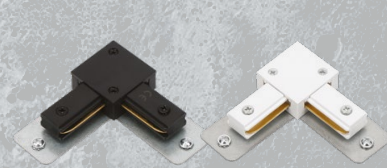

TEAR 1F CON-L