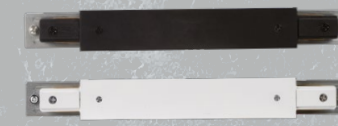

Kanlux

**EA
SY**
to use

KONFIGURATOR

Kanlux TEAR 1F akcesoria

Dostępne w dwóch matowych kolorach:

biały W

czarny B

SCHEMAT KONFIGURACJI SYSTEMU 1F

TEAR 1F 1M / 1,5M / 2M

TEAR 1F CON-X

TEAR 1F CON-L

TEAR 1F PCON

TEAR 1F PADAPTOR

TEAR 1F PCON M

TEAR 1F CON-T

TEAR 1F CON-I