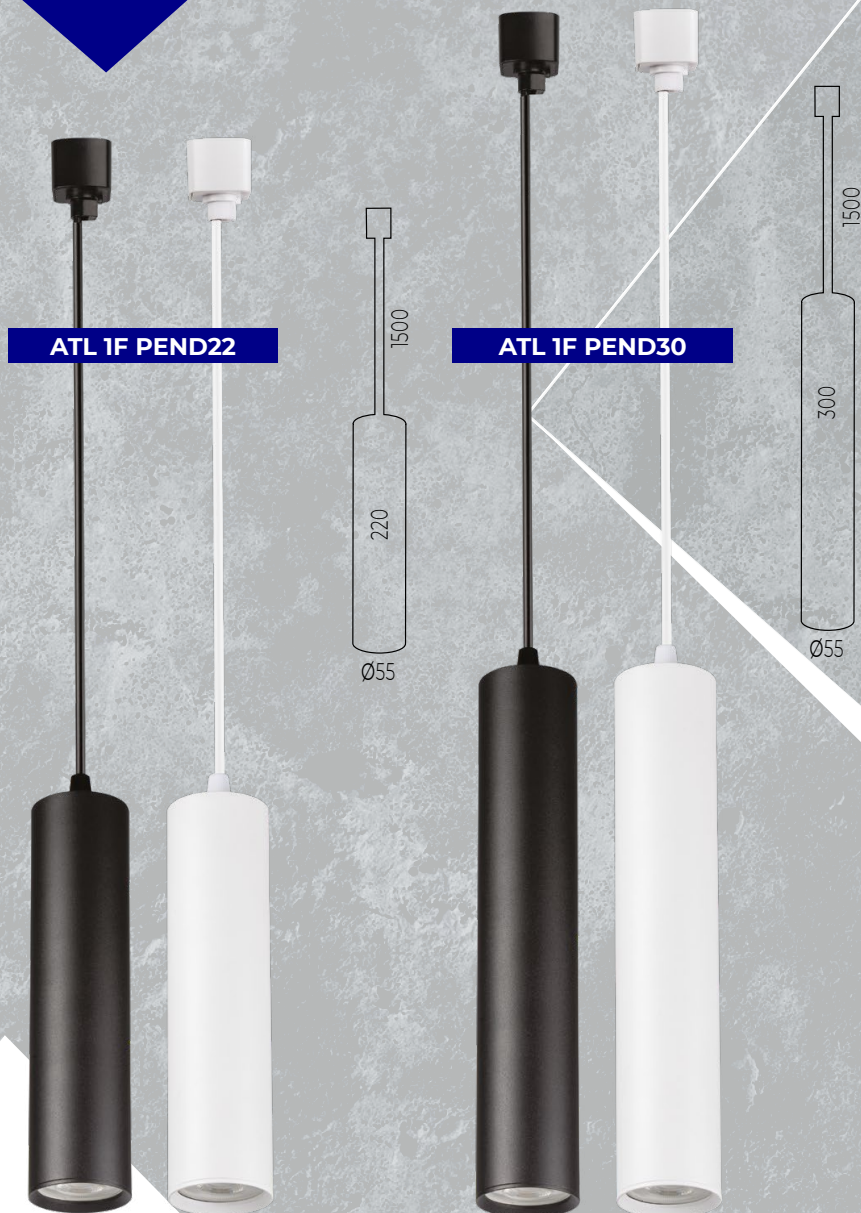

EASY installation

Kanlux TEAR 1F SET

Zestaw zawiera:

- szynę 1m / 1,5m / 2m
- przyłącze prądowe
- zaślepka

Kanlux TEAR 1F

3 długości szyn
1m / 1,5m / 2m

Pełen zakres akcesoriów do łączenia umożliwia elastyczną konfigurację systemu.

AKCESORIA I ŁĄCZNIKI

Kanlux

1F

TEAR
system

EA
SY
insta
llation

Kanlux TEAR 1F

1 Szybkozłączka przyspiesza i ułatwia instalację szynoprzewodu.

2 Łącznik z zasilaniem umożliwia podłączenie linii od środka, co jest istotne w przestrzeniach, gdzie zasilanie znajduje się w centralnej części pomieszczenia.

1

Kanlux

90°
330°

Kanlux ATL 1F SPOT spot ruchomy

Dostępne w dwóch
matowych kolorach:

biały W **czarny** B

Oprawa na wymienne
źródło światła GU10.

ATL 1F SPOT

ATL 1F SPOT1 GU10 B	45914	max 10W
ATL 1F SPOT1 GU10 W	45915	max 10W

90° | 330°

Kanlux

Kanlux ATL 1F PEND lampa wisząca

Dostępne w dwóch
matowych kolorach:

biały W czarny B

Oprawa na wymienne
źródło światła GU10.