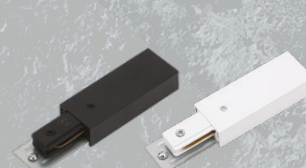

TEAR 1F PCON