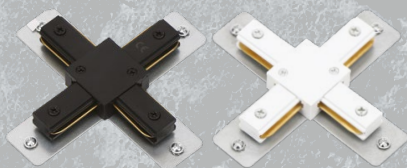

EASY installation

Kanlux TEAR 1F SET

Zestaw zawiera:

- szynę 1m / 1,5m / 2m
- przyłącze prądowe
- zaślepka

Kanlux TEAR 1F

3 długości szyn
1m / 1,5m / 2m

Pełen zakres akcesoriów do łączenia umożliwia elastyczną konfigurację systemu.

ATL 1F SPOT1 GU10 B	45914	max 10W
ATL 1F SPOT1 GU10 W	45915	max 10W

90° | 330°

Kanlux

Kanlux ATL 1F PEND lampa wisząca

Dostępne w dwóch
matowych kolorach:

biały W czarny B

Oprawa na wymienne
źródło światła GU10.

Kanlux

**EA
SY**
to use

KONFIGURATOR

Kanlux TEAR 1F akcesoria

Dostępne w dwóch matowych kolorach:

biały W

czarny B

SCHEMAT KONFIGURACJI SYSTEMU 1F

TEAR 1F 1M / 1,5M / 2M

TEAR 1F CON-X

TEAR 1F CON-L

TEAR 1F PCON

TEAR 1F PADAPTOR

TEAR 1F PCON M

TEAR 1F CON-T

TEAR 1F CON-I