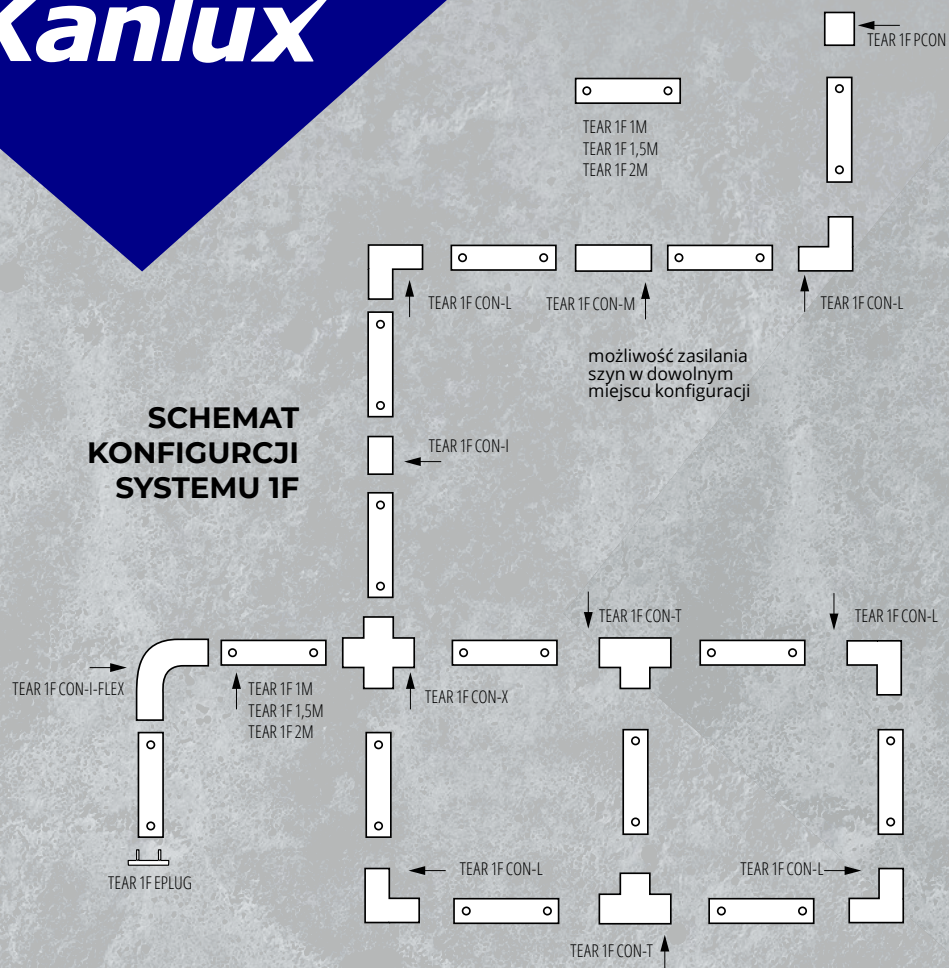

Kanlux

**EA
SY**
to use

KONFIGURATOR

Kanlux TEAR 1F akcesoria

Dostępne w dwóch matowych kolorach:

biały W

czarny B

SCHEMAT KONFIGURACJI SYSTEMU 1F