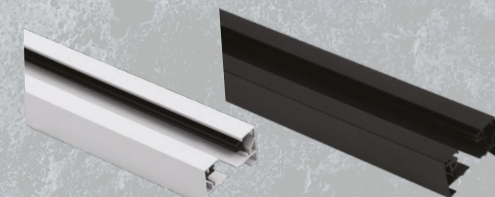

Kanlux

**EA
SY**
to use

KONFIGURATOR

Kanlux TEAR 1F akcesoria

Dostępne w dwóch matowych kolorach:

biały W

czarny B

SCHEMAT KONFIGURACJI SYSTEMU 1F

TEAR 1F 1M / 1,5M / 2M