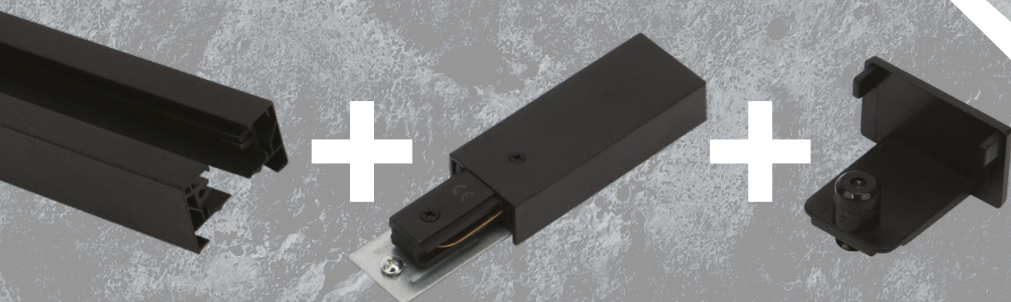

Kanlux

Kanlux TEAR 1F

Estetyka
i funkcjonalność
w jednym
systemie.

1F
TEAR
system

Kanlux TEAR 1F

Szynoprzewody jednoobwodowe zyskują coraz większą popularność dzięki funkcjonalności i łatwości montażu, w przestrzeniach takich jak: domy, mieszkania, hotele, gabinety, kawiarnie czy biura. Szynoprzewody oferują ogromną swobodę aranżacyjną.

Dzięki nim z łatwością dostosujesz rozmieszczenie opraw do układu mebli, stanowisk pracy czy elementów dekoracyjnych.

Kanlux

Kanlux
LAB

Kanlux TEAR 1F Kanlux ATL 1F Kanlux ALTEAR 1F

Wysoka jakość wykonania
potwierdzona 5 letnią
gwarancją.

EASY installation

Kanlux TEAR 1F SET

Zestaw zawiera:

- szynę 1m / 1,5m / 2m
- przyłącze prądowe
- zaślepka

Kanlux TEAR 1F

3 długości szyn
1m / 1,5m / 2m

Pełen zakres akcesoriów do łączenia umożliwia elastyczną konfigurację systemu.

AKCESORIA I ŁĄCZNIKI

Kanlux

1F

TEAR
system

EA
SY
insta
llation

Kanlux TEAR 1F

1 Szybkozłączka przyspiesza i ułatwia instalację szynoprzewodu.

2 Łącznik z zasilaniem umożliwia podłączenie linii od środka, co jest istotne w przestrzeniach, gdzie zasilanie znajduje się w centralnej części pomieszczenia.