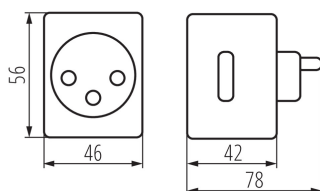

33701 S AD GN SCH 10A PM

Adapter gniazda

5905339337016

Dzięki adapterowi gniazda Shucko możemy sterować (funkcja włącz/wyłącz) urządzeniami bez funkcji SMART (np.: żelazko). Możemy również ustawić wybraną przez nas sekwencję czynności. Podstawowa funkcja to włącz/wyłącz, ale adapter ma także wbudowany zegar (tygodniowy z kalendarzem), funkcje losowe i funkcję licznika / odliczania. Dzięki temu możemy zaprogramować włączanie i wyłączanie różnych urządzeń o określonych porach, nawet kiedy nie ma nas w domu. Dodatkowo adapter posiada funkcję pomiaru zużycia energii (podłączonego do niego urządzenia). Dowiedz się więcej o Kanlux SMART na www.kanluxsmart.com.

DANE OGÓLNE:

Kolor: biały

Miejsce montażu: gniazdo zasilające

Miejsce zastosowania: wewnątrz

Sterowanie: Wi-Fi 2,4 GHz

DANE TECHNICZNE:

Napięcie znamionowe [V]: 220-240 AC

Prąd znamionowy [A]: 10

Klasa ochronności przed porażeniem elektrycznym: I

Rodzaj uziemienia: typu f

Stopień IP: 20

DANE LOGISTYCZNE:

Jednostka miary: sztuka

Jak pakowane: 12

Ilość sztuk w opakowaniu pośrednim: 12

Ilość sztuk w opakowaniu zbiorczym: 144

Masa jednostkowa netto [g]: 98

Gramatura [g]: 141.53

Długość opakowania jednostkowego [cm]: 7

Szerokość opakowania jednostkowego [cm]: 6

Wysokość opakowania jednostkowego [cm]: 8.5

Waga kartonu [kg]: 20.38032

Szerokość kartonu [cm]: 40.5

Wysokość kartonu [cm]: 48

Długość kartonu [cm]: 47

Objętość kartonu [m³]: 0.091368