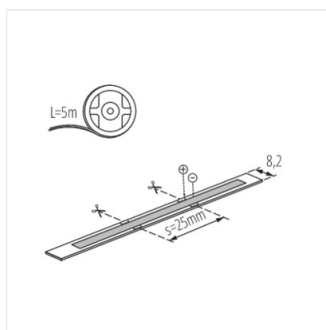

Taśma LED

LCOB 8W/M 12 IP00-WW

IP

					IP		
LCOB 8W/M 12 IP00-WW	33364	0,5m = 4	0,5m=360	3000	00	5000	G
LCOB 8W/M 12 IP65-WW	33365	0,5m = 4	0,5m=340	3000	65	5000	G
LCOB 8W/M 12 IP00-NW	33366	0,5m = 4	0,5m=380	4000	00	5000	G
LCOB 8W/M 12 IP65-NW	33367	0,5m = 4	0,5m=360	4000	65	5000	G

Taśma LEDowa Kanlux LCOB 8W to wyjątkowe oświetlenie, które ma wysoką skuteczną świetlną i 3 lata gwarancji. Jej unikatową cechą jest równomierne świecenie na całej długości taśmy - nie ma na niej jaśniejszych lub ciemniejszych miejsc, nie widać punktów świetlnych. Taśma Kanlux LCOB emituje równomierne światło niezależnie od głębokości profilu i przezroczystości klosza. Taśmy 12V dla uzyskania najlepszego efektu polecamy używać w odcinkach nie dłuższych niż 2 metry.

- 3 lata Gwarancji na warunkach oświadczenia gwarancyjnego, dostępnego na stronie internetowej

LED STRIP LCOB 12V

Taśma LED

LCOB 8W/M 12 IP00-WW

LCOB 8W/M 12 IP65-WW

LCOB 8W/M 12 IP00-NW

LCOB 8W/M 12 IP65-NW