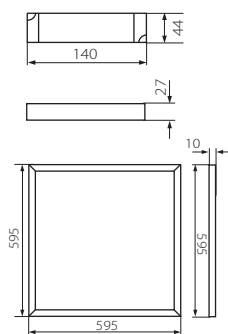

# BAREV N LED

Panel LED  
LED panel

IP 20

● BAREV N LED 36W-NW

obudowa: aluminium, tworzywo sztuczne  
casing: aluminium, plastic

oprawa BAREV N LED do stropu podwieszanego 600x600mm z możliwością zwieszenia na lince

BAREV light fixture for suspended ceiling 600x600 mm plus a cord-hanging light fixture option

mała wysokość oprawy

small light fixture height

NAZWA / NAME	KOD / CODE	MOC / POWER	TEMPERATURA BARWOWA TC (K) / COLOUR TEMPERATURE	STRUMIEN ŚWIETLNY (LM) / LUMINOUS FLUX	RODZAJ ŹRÓDŁA ŚWIATŁA / LIGHT SOURCE TYPE	TRWAŁOŚĆ ŹRÓDŁA ŚWIATŁA / LIGHT SOURCE LIFE
<b>220-240V~; 50/60Hz</b>						
BAREV N LED 36W-NW	30221	36W	4000	3000	LED SMD	20000 h