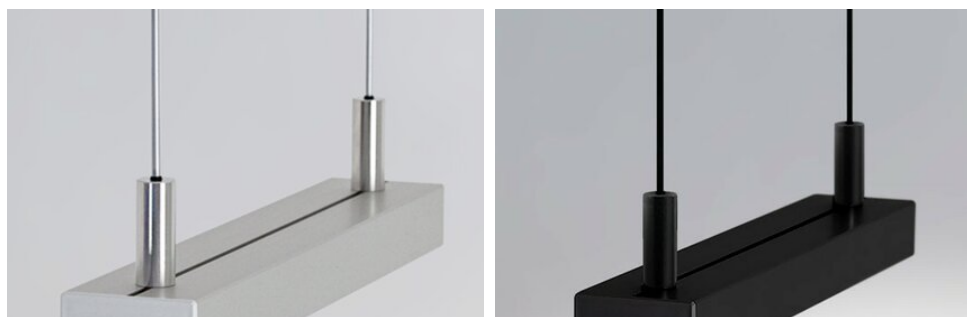

Zaślepka LIPOD-50

Nr ref C28028C02, C28028L01, C28028C07

Ref. arch 24371, 24394, 24436

PRZEZNACZENIE PRODUKTU

- estetyczne wykończenie i zabezpieczenie wnętrza oprawy

MONTAŻ

- do profilu, za pomocą wkrętów (w zestawie)

SPECYFIKACJA TECHNICZNA

Materiał	ABS
Wysokość	50 mm
Szerokość	26 mm

Kolor	Ref
■ szary	C28028C02 24371
■ metalizowany	C28028L01 24394
■ czarny	C28028C07 24436

PRZYKŁADOWE REALIZACJE

Zaślepka LIPOD-50

Nr ref C28028C02, C28028L01, C28028C07