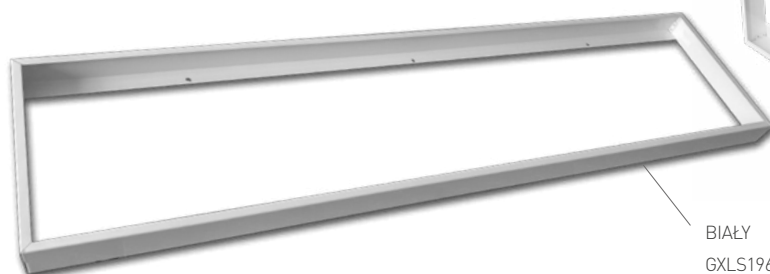

## LED VIRGO - ACCESSORIES

BIAŁY  
GXLS195 - kwadrat

BIAŁY  
GXLS390

BIAŁY  
GXLS196

GXLS392

GXLS194

GXLS102, GXLS103

			AKCESORIA MONTAŻOWE DO PANELI LED
ROPES VIRGO PROFİ	GXLS391	8592660118123	Regulowana rozgąteżona linka stalowa (2 szt.) do montażu w oprawkach: GXPR002, GXPR022, GXPR062
FR-LED VIRGO WF	GXLS390	8592660118116	Biała ramka do natynkowego montażu opraw: GXPR002, GXPR022, GXPR062, GXDP071, GXDP072, GXDP073, GXDP075, GXDP076, GXGP176, GXGP177, GXGP178, GXGP246, GXGP290, GXGP293, GXGP340, GXLS247
MAGNETIC SET VIRGO (4pcs)	GXLS194	8592660114279	Magn. uchwyty do bezpośredniego montażu na płytach kartonowo-gipsowych, oprawy: GXDP071, GXDP072, GXDP073, GXDP075, GXDP076, GXDP079, GXGP176, GXGP177, GXGP178, GXGP246, GXGP252, GXGP266, GXGP290, GXGP293, GXGP299, GXGP340, GXLS247, GXLS267, GXLS184, GXLS185, GXLS296
FR-VIRGO CLICK 600x600 WF	GXLS195	8592660121369	Aluminiowa biała składana ramka do natynkowego montażu opraw: GXDP071, GXDP072, GXDP073, GXDP075, GXDP076, GXGP176, GXGP177, GXGP178, GXGP246, GXGP290, GXGP293, GXGP340, GXLS247
FR-VIRGO CLICK 1200x300 WF	GXLS196	8592660121376	Aluminiowa biała składana ramka do natynkowego montażu opraw: GXDP079, GXGP266, GXGP299, GXLS267, GXLS184, GXLS185, GXLS296
CLIPS VIRGO PROFİ	GXLS392	8592660118130	Uchwyty montażowe (4 szt.) ze stali nierdzewnej do płyt kartonowo-gipsowej dla opraw: GXPR002, GXPR022, GXPR062, GXDP071, GXDP072, GXDP073, GXDP075, GXDP076, GXDP079, GXGP176, GXGP177, GXGP178, GXGP246, GXGP252, GXGP266, GXGP290, GXGP293, GXGP299, GXGP340, GXLS184, GXLS185, GXLS247, GXLS267, GXLS296
CLIPS DAISY LIBRA	GXLS393	8592660133645	Uchwyty montażowe (4 szt.) ze stali nierdzewnej do płyt kartonowo-gipsowej dla opraw: GXDP071, GXDP072, GXDP073, GXDP075, GXDP076, GXDP079, GXGP176, GXGP177, GXGP178, GXGP246, GXGP252, GXGP266, GXGP290, GXGP293, GXGP299, GXGP340, GXLS184, GXLS185, GXLS247, GXLS267, GXLS296
ROPES Y 1pc set typ A	GXLS102	8592660131825	Regulowana rozgąteżona linka stalowa (1 szt.) do montażu w oprawkach: GXPR002, GXPR022, GXPR062, GXDP071, GXDP072, GXDP073, GXDP075, GXDP076, GXDP079, GXGP252
ROPES Y 1pc set typ B	GXLS103	8592660131832	Regulowana rozgąteżona linka stalowa (1 szt.) do montażu w oprawkach: GXGP176, GXGP177, GXGP178, GXGP246, GXGP266, GXGP290, GXGP293, GXGP299, GXGP340, GXLS184, GXLS185, GXLS247, GXLS267, GXLS296