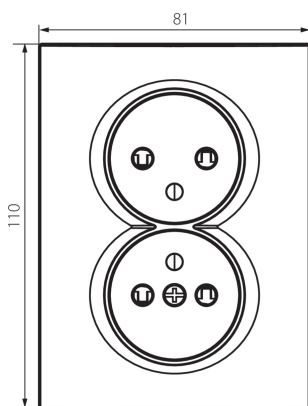

## 25270 LOGI 02-1260-141 gr

Gniazdo zasilające podwójne francuskie, kompletne z ochroną styków

5905339252708

### DANE OGÓLNE:

**Kolor:** grafitowy

**Miejsce montażu:** do wbudowania w ścianę

**Ochrona styków:** tak

**Liczba gniazd:** 2

**Długość opakowania jednostkowego [cm]:** 10

**Szerokość opakowania jednostkowego [cm]:** 5

**Wysokość opakowania jednostkowego [cm]:** 18

**Waga kartonu [kg]:** 14.73

**Szerokość kartonu [cm]:** 25

**Wysokość kartonu [cm]:** 52.5

**Długość kartonu [cm]:** 52

**Objętość kartonu [m<sup>3</sup>]:** 0.06825