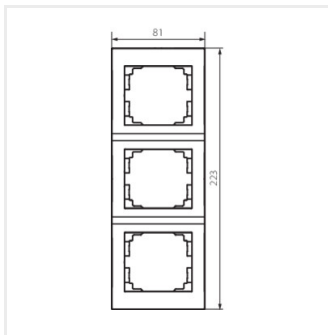

LOGI 02-1530-002 bi