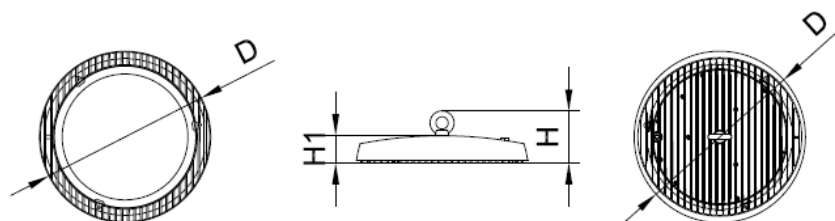

Najlepsza jakość światła wśród ekonomicznych rozwiązań

Opis produktu	PILA BY007P 150W	PILA BY007P 200W
Strumień świetlny (lm)	15000	20000
Moc (W)	150	200
CCT (K)	4000	4000
Napięcie zasilające	220-240V / 50-60Hz	220-240V / 50-60Hz
Trwałość (hrs)	35,000	35,000
CRI	80	80
Przewód	Przewód 0.3m	Przewód 0.3m
Montaż	Zawieszony za pomocą haka	Zawieszony za pomocą haka
IP	IP65	IP65
IK	IK06	IK06
Współczynnik mocy	0.95	0.95
Akcesoria	Złącze zasilające (IP68), hak	Złącze zasilające (IP68), hak

Description	Dimensions in mm			
	P (W)	D	H1	H
PILA BY007P LED150S/840 PSU WB	150	270	45	100
PILA BY007P LED200S/840 PSU WB	200	320	50	102