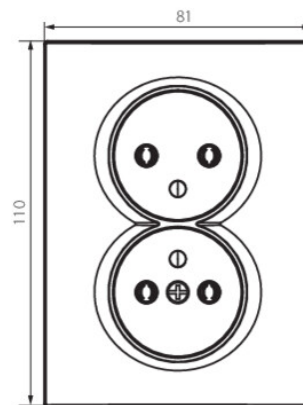

WYMIARY I MONTAŻ

Wysokość [mm]	110
---------------	-----

Dokument utworzono: 18.04.2026, 12:30

Zastrzega się możliwość wprowadzenia zmian technicznych. Dane zawarte w tym katalogu nie są prawnie wiążące.

Fotometria: wyniki uzyskane podczas badania konkretnego egzemplarza.

Kanlux S.A. ul. Objazdowa 1-3, 41-922 Radzionków, Poland kanlux@kanlux.com

WYMIARY I MONTAŻ

Szerokość [mm]	81
Głębokość montażu	25
Średnica puszki montażowej	68
Miejsce montażu	do wbudowania w ścianę

MATERIAŁ I KONSTRUKCJA

Kolor	biały
Materiał styków	CuZn70
Klasa ochronności przed porażeniem elektrycznym	I

INFORMACJE DODATKOWE

Atest PZH: Numer B.BK.60112.0276.2022, ważny do 2027-11-08

LOGISTYKA

	sztuka
Jednostka miary	10
Jak pakowane	10
Ilość sztuk w opakowaniu pośrednim	10
Ilość sztuk w opakowaniu zbiorczym	120
Masa jednostkowa netto [g]	102
Gramatura [g]	118.75
Waga sztuki brutto [g]	117
Długość opakowania jednostkowego [cm]	10
Szerokość opakowania jednostkowego [cm]	5
Wysokość opakowania jednostkowego [cm]	18
Waga kartonu [kg]	14.25
Szerokość kartonu [cm]	25
Wysokość kartonu [cm]	52.5
Długość kartonu [cm]	52
Objętość kartonu [m ³]	0.06825