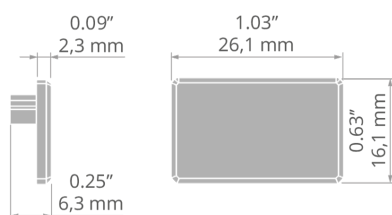

Zaślepka GLAZA-LL

Nr ref C24368C02, C24368C10, C24368C07

Ref. arch 24368, 24377, 24385

PRZEZNACZENIE PRODUKTU

- estetyczne wykończenie i zabezpieczenie wnętrza oprawy

MONTAŻ

- do profilu, na wcisk

RYSUNEK TECHNICZNY

SPECYFIKACJA TECHNICZNA

Kształt	prostokątny
Wysokość	16 mm
Szerokość	26 mm
Odporność na korozję	tak
Odporność na korozję przy dużym zasoleniu	tak

Materiał	Kolor	Ref
ABS	■ szary	C24368C02 24368
PP	■ srebrny	C24368C10 24377
PP	■ czarny	C24368C07 24385

Zaślepka GLAZA-LL

Nr ref C24368C02, C24368C10, C24368C07

Ref. arch 24368, 24377, 24385

PROFILE POWIĄZANE > ARCHITEKTONICZNE

GLAZA-LL

A02627

Ref. arch C2627