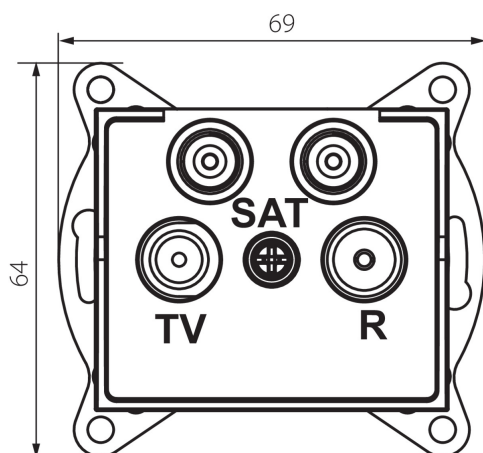

25282 LOGI 02-1590-041 gr

Gniazdo TV-2xSAT końcowe

5905339252821

DANE OGÓLNE:

Kolor: grafitowy

Miejsce montażu: do wbudowania w ścianę

Szerokość [mm]: 71

Wysokość [mm]: 71

Ilość gniazd: 4

DANE TECHNICZNE:

Materiał: ABS

Rodzaj gniazd: gniazdo tv-2xsat końcowe

DANE LOGISTYCZNE:

Jednostka miary: sztuka

Jak pakowane: 10

Ilość sztuk w opakowaniu pośrednim: 10

Ilość sztuk w opakowaniu zbiorczym: 120

Masa jednostkowa netto [g]: 96

Gramatura [g]: 108.58

Długość opakowania jednostkowego [cm]: 10

Szerokość opakowania jednostkowego [cm]: 4

Wysokość opakowania jednostkowego [cm]: 14

Waga kartonu [kg]: 13.0296

Szerokość kartonu [cm]: 25.5

Wysokość kartonu [cm]: 32

Długość kartonu [cm]: 44

Objętość kartonu [m³]: 0.035904

INFORMACJE DODATKOWE:

- Attest PZH: Numer HK/B/0922/01/2017, ważny do 2022-10-09