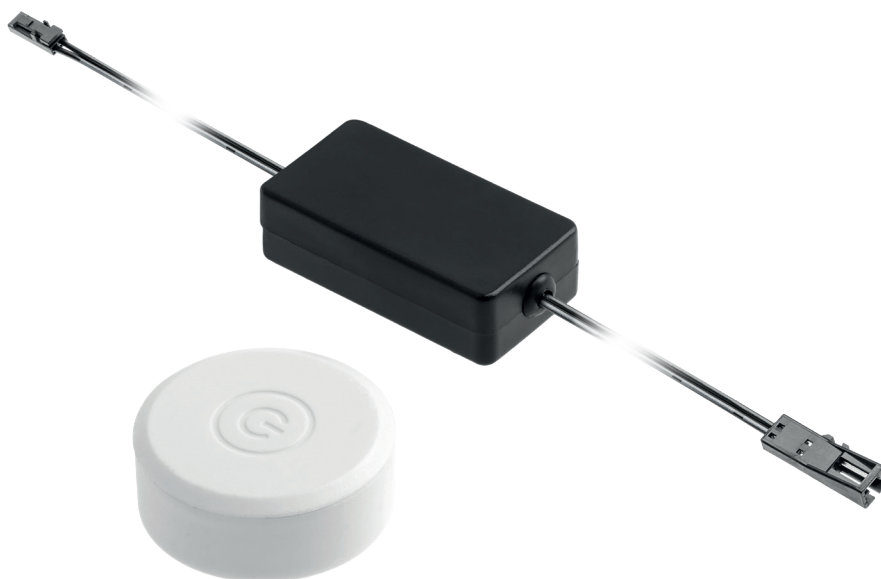

PL Włącznik dotykowy

EN Touch switch-key

RU Сенсорный выключатель

AE-WDBP1-10	Tworzywo sztuczne Plastic Пластмасса	35 g	5902801223204
-------------	--	------	---------------