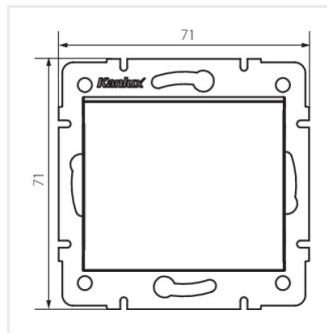

### Łącznik zwierny

LOGI 02-1021-102 bi

LOGI 02-1021-102 bi	<b>25068</b>	biały
LOGI 02-1021-142 cm	<b>33620</b>	czarny mat

Łącznik zwierny służy do kontroli przekaźników czasowych impulsem (sterowanie obwodem lampy bądź grupy lamp, sterowanie mechanizmów furtek i drzwi).

## LOGI 02-1021

Łącznik zwierny

LOGI 02-1021-102 bi

LOGI 02-1021-142 cm

LOGI 02-1021-102 bi

LOGI 02-1021-142 cm