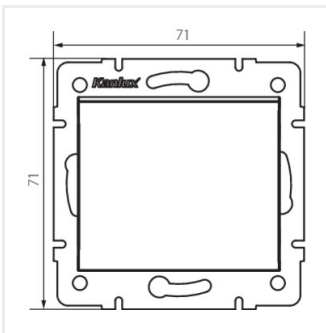

### Łącznik zwierny

LOGI 02-1021-102 bi

LOGI 02-1021-102 bi	<b>25068</b>	biały
LOGI 02-1021-142 cm	<b>33620</b>	czarny mat

Łącznik zwierny służy do kontroli przekaźników czasowych impulsem (sterowanie obwodem lampy bądź grupy lamp, sterowanie mechanizmów furtek i drzwi).

## LOGI 02-1021

Łącznik zwierny

LOGI 02-1021-102 bi

LOGI 02-1021-142 cm

LOGI 02-1021-102 bi

LOGI 02-1021-142 cm