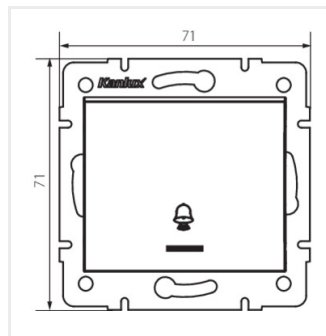

Fotometria: wyniki uzyskane podczas badania konkretnego egzemplarza.

Kanlux S.A. ul. Objazdowa 1-3, 41-922 Radzionków, Poland kanlux@kanlux.com

LOGI 02-1080

Łącznik zwierny 'dzwonek' z LED

- Tworzywo: ABS

LOGI 02-1080-102 bi

LOGI 02-1080-141 gr

LOGI 02-1080-142 cm

LOGI 02-1080-102 bi

LOGI 02-1080-141 gr

LOGI 02-1080-142 cm