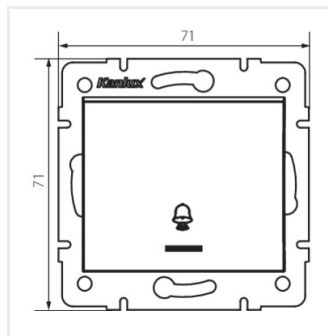

Fotometria: wyniki uzyskane podczas badania konkretnego egzemplarza.

Kanlux S.A. ul. Objazdowa 1-3, 41-922 Radzionków, Poland kanlux@kanlux.com

LOGI 02-1080

Łącznik zwierny 'dzwonek' z LED

- Tworzywo: ABS

LOGI 02-1080-102 bi

LOGI 02-1080-141 gr

LOGI 02-1080-142 cm

LOGI 02-1080-102 bi

LOGI 02-1080-141 gr

LOGI 02-1080-142 cm