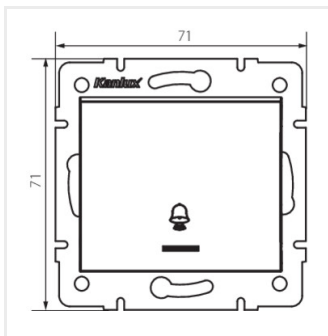

LOGI 02-1080

Łącznik zwierny 'dzwonek' z LED

LOGI 02-1080-102 bi

LOGI 02-1080-102 bi	25075	biały
LOGI 02-1080-141 gr	25253	grafitowy
LOGI 02-1080-142 cm	33632	czarny mat

Łącznik zwierny - dzwonek służy do kontroli mechanizmów przekaźników dzwonekowych. Łącznik posiada podświetlenie LED oraz nie posiada nadruku na klawiszu.

Fotometria: wyniki uzyskane podczas badania konkretnego egzemplarza.

Kanlux S.A. ul. Objazdowa 1-3, 41-922 Radzionków, Poland kanlux@kanlux.com

LOGI 02-1080

Łącznik zwierny 'dzwonek' z LED

- Tworzywo: ABS

LOGI 02-1080-102 bi

LOGI 02-1080-141 gr

LOGI 02-1080-142 cm

LOGI 02-1080-102 bi

LOGI 02-1080-141 gr

LOGI 02-1080-142 cm