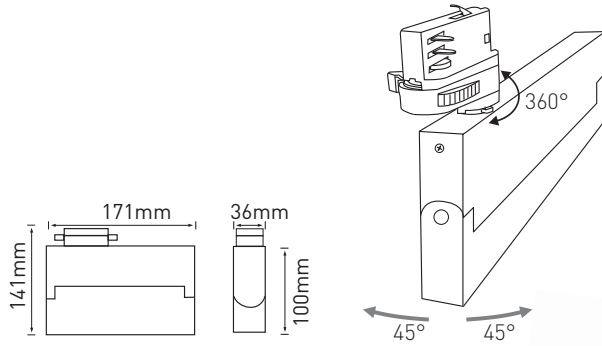

## AREO PROFI

- OPRAWA SZYNOWA LED
- obudowa: aluminium
- przystosowana: poliwęglan (PC)
- odpowiedni do uniwersalnego 3-fazowego systemu szynowego
- obrotowe (360°) i wysuwane (90°)
- zintegrowany zasilacz LED CCD
- skompensowana moc bierna (PF>0,9)
- bezmigotliwa praca
- 5-letnia gwarancja

- 220-240V-50/60Hz
- IP 20
- 20+40°C
- 40 000
- 24°
- Pf (λ) ≥0,9
- CE
- RoHS
- NEUTRAL WHITE

AREO PROFI TRACK 10W

AREO PROFI TRACK 15W

AREO PROFI TRACK 20W

LED 10W ► ≧ 60W  
LED 15W ► ≧ 80W  
LED 20W ► ≧ 100W