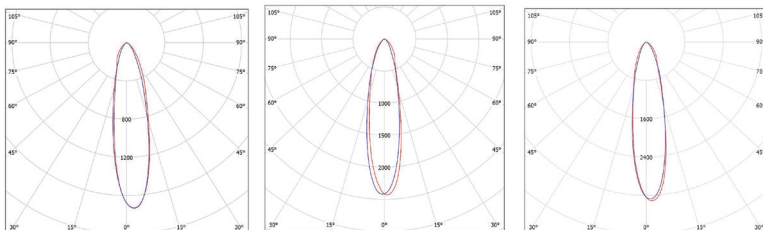

## AREO PROFI

- OPRAWA SZYNOWA LED
- obudowa: aluminium
- przystosowana: poliwęglan (PC)
- odpowiedni do uniwersalnego 3-fazowego systemu szynowego
- obrotowe (360°) i wysuwane (90°)
- zintegrowany zasilacz LED CCD
- skompensowana moc bierna (PF>0,9)
- bezmigotliwa praca
- 5-letnia gwarancja

- 220-240V-50/60Hz
- IP 20
- 20+40°C
- 40 000
- 24°
- Pf (λ) ≥0,9
- CE
- RoHS
- NEUTRAL WHITE

AREO PROFI TRACK 10W

AREO PROFI TRACK 15W

AREO PROFI TRACK 20W

LED 10W ► ≧ 60W  
LED 15W ► ≧ 80W  
LED 20W ► ≧ 100W