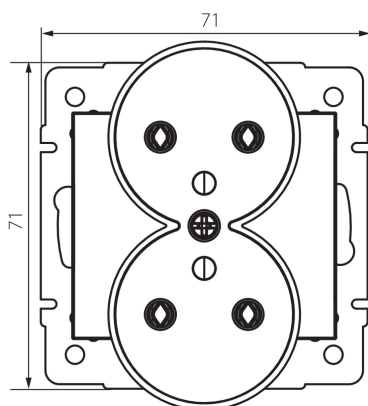

## 25269 LOGI 02-1253-141 gr

Gniazdo zasilające francuskie podwójne z uziemieniem

5905339252692

### DANE OGÓLNE:

**Kolor:** grafitowy

**Miejsce montażu:** do wbudowania w ścianę

**Liczba gniazd:** 2