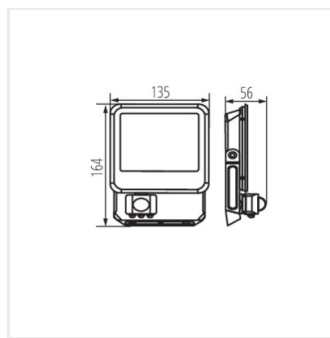

IQ-LED FL-10W-NW-SE