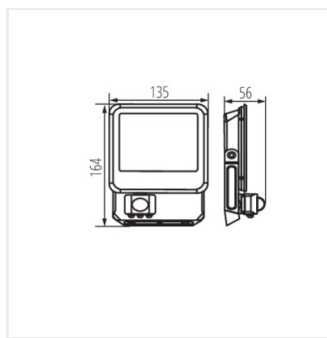

IQ-LED FL-20W-NW-SE