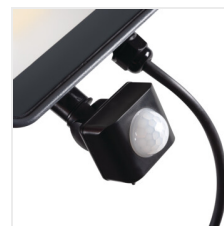

IQ-LED

Kanlux

IQ-LED FL

Naświetlacz Led

up to

120 lm/W

[V] 220-240 AC	[Hz] 50	[°] 100	[h] ≥25000	[h] 50000	ellipse ≤ 6x MacAdam	Ra 80
SMD						
	[mm] 0,3	[mm] 1	1m		CE	EAC
TUV	UK CA					

IQ-LED FL-10W-NW

Naświetlacze Kanlux IQ FL to produkt wiatkowy. Ich automatyczna produkcja pozwala zapewnić najwyższą jakość

Dokument utworzono: 16.09.2025, 13:10

Zastrzega się możliwość wprowadzenia zmian technicznych. Dane zawarte w tym katalogu nie są prawnie wiążące.