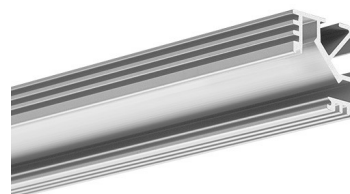

OPIS PRODUKTU

- Profil kieruje światło pod kątem 45 stopni
- Niska waga

WYKOŃCZENIE :

Nieanodowany (surowy)

Srebrny anodowany

*Inne kolory wykończenia dostępne na zamówienie

Wypełnij puste pola

Nr produktu	
Typ oprawy	
Firma	
Projekt	
Data	

SPECYFIKACJA TECHNICZNA

Przeznaczenie produktu

- do budowy opraw oświetleniowych kierunkowych
- do osadzania na płaszczyznach i w wewnętrznych narożnikach 90°

Montaż

- za pomocą mocownika 45-STN, profesjonalnych taśm dwustronnie przyklepnych i klejów montażowych

Dodatkowe informacje

- osłonka o uproszczonej konstrukcji

DOSTĘPNE DŁUGOŚCI

Nr Ref	wykończenie powierzchni	dostępne długości
B5391ANODA_1	Srebrny anodowany	1000 mm
B5391ANODA_2	Srebrny anodowany	2000 mm
B5391NA_1	Nieanodowany (surowy)	1000 mm
B5391NA_2	Nieanodowany (surowy)	2000 mm