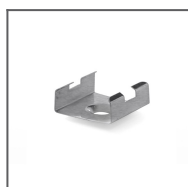

## OPIS PRODUKTU

- Profil kieruje światło pod kątem 45 stopni
- Niska waga

### AKCESORIA

Głowica 45-ST  
Ref: 42210

Głowica 45-ZO  
Ref: 42211

Głowica 45-ZZ  
Ref: 42212

Mocownik 45  
chrom  
Ref: 1455

Mocownik 45-STN  
Ref: 24144

Zawieszka DP-45-  
MOC  
Ref: 00652

Zawieszka DP-45-  
MOC-ZO  
Ref: 00653