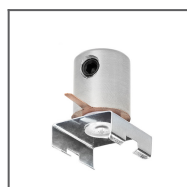

## OPIS PRODUKTU

- Profil kieruje światło pod kątem 45 stopni
- Niska waga

### AKCESORIA

Głowica 45-ST  
Ref: 42210

Głowica 45-ZO  
Ref: 42211

Głowica 45-ZZ  
Ref: 42212

Mocownik 45  
chrom  
Ref: 1455

Mocownik 45-STN  
Ref: 24144

Zawieszka DP-45-  
MOC  
Ref: 00652

Zawieszka DP-45-  
MOC-ZO  
Ref: 00653