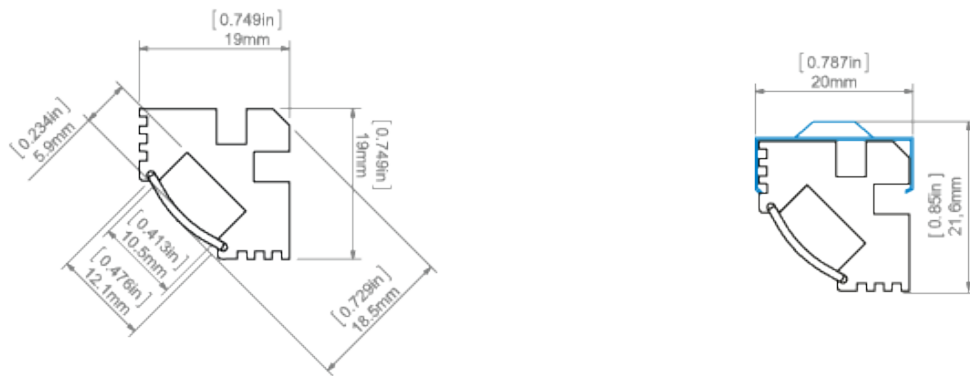

RYSUNEK TECHNICZNY

TAN-C5 profile and 45-STN mounting bracket
profil TAN-C5 z mocownikiem 45-STN