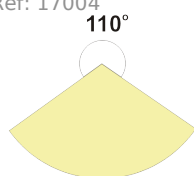

PRODUKTY POWIĄZANE

OSŁONY

AKCESORIA