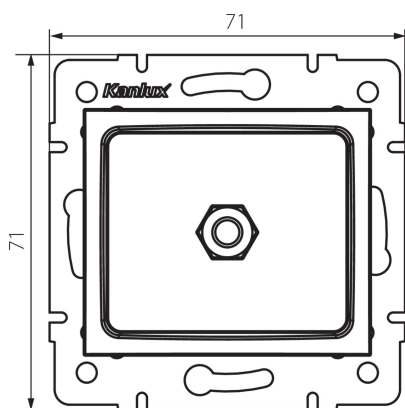

25293 LOGI 02-1830-041 gr

Gniazdo ekwipotencjalne

5905339252937

DANE OGÓLNE:

Kolor: grafitowy

Miejsce montażu: do wbudowania w ścianę

Szerokość [mm]: 71

Wysokość [mm]: 71

Liczba gniazd: 1

DANE TECHNICZNE:

Materiał: ABS

DANE LOGISTYCZNE:

Jednostka miary: sztuka

Jak pakowane: 10

Ilość sztuk w opakowaniu pośrednim: 10

Ilość sztuk w opakowaniu zbiorczym: 120

Masa jednostkowa netto [g]: 64

Gramatura [g]: 76.67

Długość opakowania jednostkowego [cm]: 9

Szerokość opakowania jednostkowego [cm]: 5

Wysokość opakowania jednostkowego [cm]: 15

Waga kartonu [kg]: 9.2004

Szerokość kartonu [cm]: 25.5