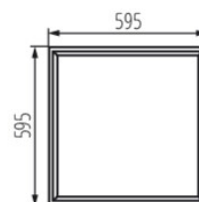

Kanlux

EAN: 5905339397546

Ramka podtynkowa
Kanlux 39754 ADTR SKY-V 6060 B

WYMIARY I MONTAŻ

Wysokość [mm]	27
Szerokość [mm]	595
Długość [mm]	595
Miejsce montażu	do wbudowania w sufit

Dokument utworzono: 04.05.2026, 14:50

PL

MATERIAŁ I KONSTRUKCJA

Kolor	czarny
RAL	9005
Materiał	stal
Kształt	kwadratowy

RYSUNKI WYMIAROW

LOGISTYKA

Jednostka miary	sztuka
Jak pakowane	1
Ilość sztuk w opakowaniu pośrednim	1
Ilość sztuk w opakowaniu zbiorczym	1
Masa jednostkowa netto [g]	946
Gramatura [g]	1280
Długość opakowania jednostkowego [cm]	63
Szerokość opakowania jednostkowego [cm]	61
Wysokość opakowania jednostkowego [cm]	6
Waga kartonu [kg]	1.28
Szerokość kartonu [cm]	61
Wysokość kartonu [cm]	6
Długość kartonu [cm]	63
Objętość kartonu [m ³]	0.023058