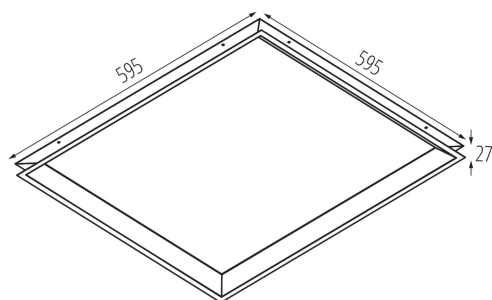

Kanlux

EAN: 5905339397546

Ramka podtynkowa
Kanlux 39754 ADTR SKY-V 6060 B

WYMIARY I MONTAŻ

Wysokość [mm]	27
Szerokość [mm]	595
Długość [mm]	595
Miejsce montażu	do wbudowania w sufit

Dokument utworzono: 04.05.2026, 14:50

PL

MATERIAŁ I KONSTRUKCJA

Kolor	czarny
RAL	9005
Materiał	stal
Kształt	kwadratowy

RYSUNKI WYMIAROW

LOGISTYKA

Jednostka miary	sztuka
Jak pakowane	1
Ilość sztuk w opakowaniu pośrednim	1
Ilość sztuk w opakowaniu zbiorczym	1
Masa jednostkowa netto [g]	946
Gramatura [g]	1280
Długość opakowania jednostkowego [cm]	63
Szerokość opakowania jednostkowego [cm]	61
Wysokość opakowania jednostkowego [cm]	6
Waga kartonu [kg]	1.28
Szerokość kartonu [cm]	61
Wysokość kartonu [cm]	6
Długość kartonu [cm]	63
Objętość kartonu [m ³]	0.023058