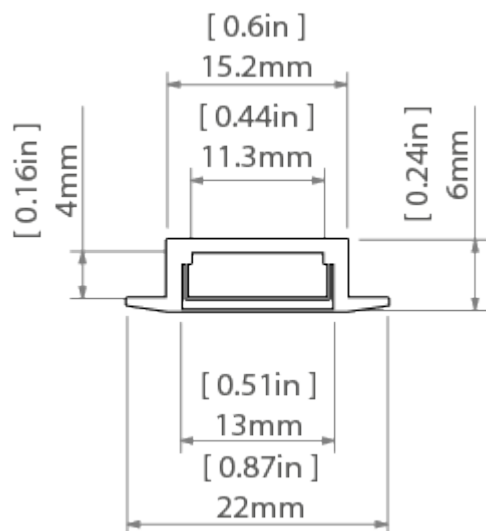

OPIS PRODUKTU

- Płytki profil do taśm led o szerokości do 10mm (0.39")
- Maskowanie krawędzi wpustu

WYKOŃCZENIE :

Srebrny anodowany

*Inne kolory wykończenia dostępne na zamówienie

Wypełnij puste pola

Nr produktu	
Typ oprawy	
Firma	
Projekt	
Data	

SPECYFIKACJA TECHNICZNA

Przeznaczenie produktu

- budowa opraw wbudowanych jako podświetlenie mebli

Montaż

- za pośrednictwem klejów montażowych i profesjonalnych taśm dwustronnie przylepnych

DOSTĘPNE DŁUGOŚCI

Nr Ref	wykończenie powierzchni	dostępne długości
B3775ANODA_1	Srebrny anodowany	1000 mm
B3775ANODA_2	Srebrny anodowany	2000 mm
B3775ANODA_3	Srebrny anodowany	3000 mm

RYSUNEK TECHNICZNY

PRODUKTY POWIĄZANE