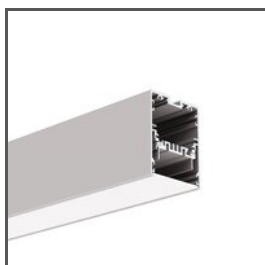

Zaślepka MOD-50

Nr ref C28024C02, C28024C10, C28024C07

Ref. arch 24329, 24406, 24405

PRZEZNACZENIE PRODUKTU

- estetyczne wykończenie i zabezpieczenie wnętrza oprawy

MONTAŻ

- do profilu, za pomocą wkrętów (w zestawie)

RYSUNEK TECHNICZNY

SPECYFIKACJA TECHNICZNA

Materiał	ABS
Kształt	prostokątny
Wysokość	70 mm
Szerokość	56 mm

Kolor	Ref
■ szary	C28024C02 24329
□ biały	C28024C10 24406
■ czarny	C28024C07 24405

Zaślepka MOD-50

Nr ref C28024C02, C28024C10, C28024C07

Ref. arch 24329, 24406, 24405

PROFILE POWIĄZANE > DO OŚWIETLENIA GŁÓWNEGO

MOD-50

A18047

Ref. arch 18047

SYSTEMY POWIĄZANE > SYSTEMY DO OŚWIETLENIA OGÓLNEGO

MOD-50