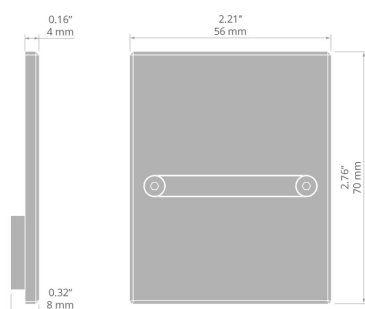

Zaślepka MOD-50

Nr ref C28024C02, C28024C10, C28024C07

Ref. arch 24329, 24406, 24405

PRZEZNACZENIE PRODUKTU

- estetyczne wykończenie i zabezpieczenie wnętrza oprawy

MONTAŻ

- do profilu, za pomocą wkrętów (w zestawie)

RYSUNEK TECHNICZNY

SPECYFIKACJA TECHNICZNA

Materiał	ABS
Kształt	prostokątny
Wysokość	70 mm
Szerokość	56 mm

Kolor	Ref
■ szary	C28024C02 24329
□ biały	C28024C10 24406
■ czarny	C28024C07 24405

Zaślepka MOD-50