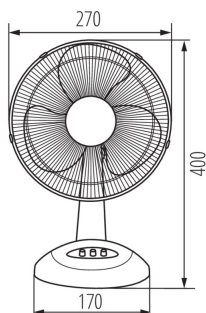

## 23810 VENETO-23GR

Wentylator biurkowy 23cm

### DANE OGÓLNE:

**Kolor:** szary

**Miejsce montażu:** do nadbudowania na podłożu

**Miejsce zastosowania:** wewnątrz

**Wyłącznik:** tak

**Szerokość [mm]:** 270

**Wysokość [mm]:** 400