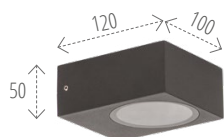

GX53

Materiał obudowy / Housing material:
stop aluminium / aluminum alloy
Materiał klosza / Diffuser material:
szkło / glass

46390
LEGINO GX53 EL5 B
max 11W

46391
LEGINO GX53 50 B
max 11W

46392
LEGINO GX53 80 B
max 11W