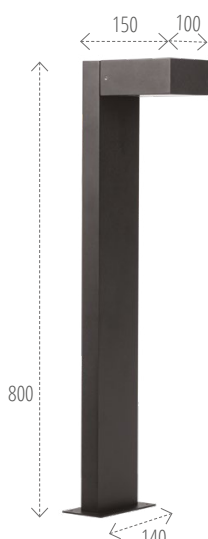

Kanlux

Światło **wokół domu**
Light around the house

20**26**

OPRAWA OGRODOWA, ELEWACYJNA I DOWNLIGHT
Z WYMIENNYM ŹRÓDŁEM ŚWIATŁA
GARDEN AND FACADE LUMINAIRE WITH
A REPLACEABLE LIGHT SOURCE

Kanlux **LEGINO**

GX53

Materiał obudowy / Housing material:
stop aluminium / aluminum alloy
Materiał klosza / Diffuser material:
szkło / glass

46390
LEGINO GX53 EL5 B
max 11W

46391
LEGINO GX53 50 B
max 11W

46392
LEGINO GX53 80 B
max 11W