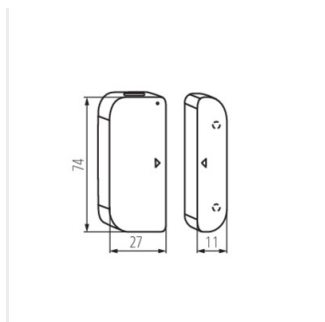

S SENSOR ON/OFF INT