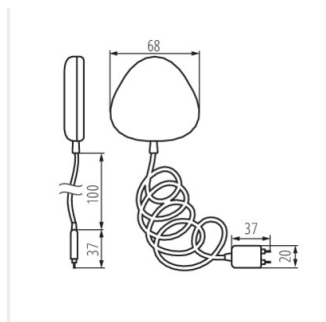

KANLUX SMART

IP
20

Wi-Fi 2,4 GHz

UK
CA

S SENSOR W INT

S SENSOR W INT	34941	2 x 1,5 DC	2 x AAA
S SENSOR ON/OFF INT	34942	2 x 1,5 DC	2 x AAA

S SENSOR W INT

S SENSOR ON/OFF INT

KANLUX SMART

S SENSOR W INT

S SENSOR ON/OFF INT