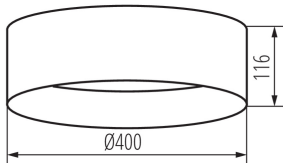

Kanlux RIFA LED to wyjątkowa plafoniera. Od tradycyjnych lamp tego typu odróżnia ją materiałowy klosz, który czyni z niej oświetlenie nie tylko praktyczne, ale przede wszystkim dekoracyjne. Przygotowaliśmy 4 zestawienia kolorystyczne dopasujesz do swojego wnętrza, do tego masz do wyboru dwie barwy światła – neutralną lub ciepłą. Kanlux RIFA LED to idealne rozwiązanie dla niskich wnętrz, w których potrzebujemy mocnego światła, ale nie chcemy rezygnować z jego dekoracyjności.

DANE OGÓLNE:

Miejsce montażu: do nadbudowania na suficie

Miejsce zastosowania: wewnątrz

Minimalna odległość od oświetlanego obiektu: 0,5m

Możliwość współpracy ze ściemniaczem: nie

Wysokość [mm]: 116

Średnica [mm]: 400

Zawartość rtęci: nie

Zintegrowane źródło światła LED: tak

DANE TECHNICZNE:

Częstotliwość znamionowa [Hz]: 50

Moc maksymalna [W]: 17,5

Klasa ochronności przed porażeniem elektrycznym: I

Materiał klosza: tworzywo sztuczne

Źródło światła: LED

Rodzaj diody: LED SMD

Strumień świetlny [lm]: 1450

Barwa światła: ciepłobiała

Skorelowana temperatura barwowa [K]: 3000

Jednolitość barwy w elipsach McAdama: ≤6

Wskaźnik oddawania barw: 80

Trwałość [h]: 25000

Ilość cykli wł/wył: ≥20000

Kąt świecenia [°]: 120

Skuteczność świetlna lampy [lm/W]: 83

Zakres temperatury otoczenia, na którą może być narażony wyrób [°C]: 5÷25

Materiał obudowy: metal

Rodzaj przyłącza: kostka śrubowa

Zakres przekrojów stosowanych przewodów [mm²]: 1,5

Czas nagrzewania lampy [s]: ≤1