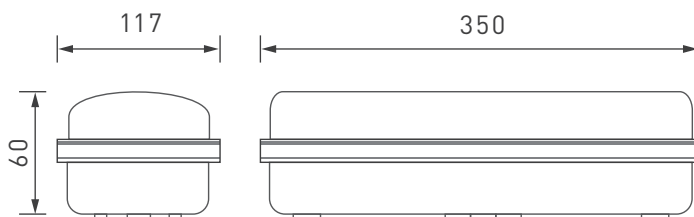

**TERNO**

LD-TERNO1-00

LD-TERNO3-00

LD-TERNO1-00	3 W	250 lm	400 mAh	1h	600 g	5902801283338
LD-TERNO3-00			1200 mAh	3h		5902801283338

LD-TERNO1-00, LD-TERNO3-00