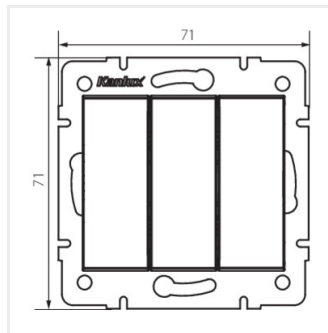

LOGI 02-1090

Łącznik potrójny

LOGI 02-1090-102 bi

LOGI 02-1090-102 bi	25076	biały
LOGI 02-1090-141 gr	25254	grafitowy
LOGI 02-1090-142 cm	33621	czarny mat

Łącznik potrójny służy do kontroli obwodu trzech lamp bądź trzech grup lamp z jednego miejsca.

Fotometria: wyniki uzyskane podczas badania konkretnego egzemplarza.

Kanlux S.A. ul. Objazdowa 1-3, 41-922 Radzionków, Poland kanlux@kanlux.com

LOGI 02-1090

Łącznik potrójny

LOGI 02-1090-102 bi

LOGI 02-1090-141 gr

LOGI 02-1090-142 cm

LOGI 02-1090-102 bi

LOGI 02-1090-141 gr

LOGI 02-1090-142 cm