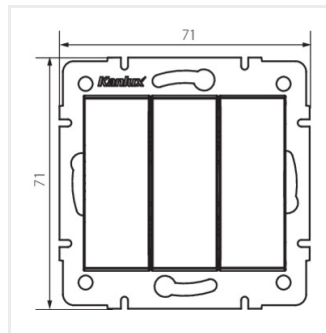

LOGI 02-1090

Łącznik potrójny

LOGI 02-1090-102 bi

LOGI 02-1090-102 bi	25076	biały
LOGI 02-1090-141 gr	25254	grafitowy
LOGI 02-1090-142 cm	33621	czarny mat

Łącznik potrójny służy do kontroli obwodu trzech lamp bądź trzech grup lamp z jednego miejsca.

Fotometria: wyniki uzyskane podczas badania konkretnego egzemplarza.

Kanlux S.A. ul. Objazdowa 1-3, 41-922 Radzionków, Poland kanlux@kanlux.com

LOGI 02-1090

Łącznik potrójny

LOGI 02-1090-102 bi

LOGI 02-1090-141 gr

LOGI 02-1090-142 cm

LOGI 02-1090-102 bi

LOGI 02-1090-141 gr

LOGI 02-1090-142 cm