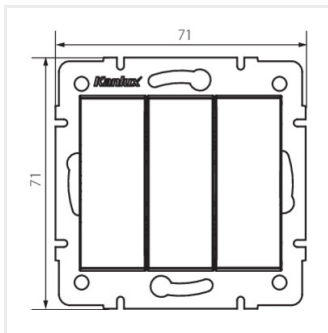

LOGI 02-1090

Łącznik potrójny

LOGI 02-1090-102 bi

LOGI 02-1090-102 bi	25076	biały
LOGI 02-1090-141 gr	25254	grafitowy
LOGI 02-1090-142 cm	33621	czarny mat

Łącznik potrójny służy do kontroli obwodu trzech lamp bądź trzech grup lamp z jednego miejsca.

Fotometria: wyniki uzyskane podczas badania konkretnego egzemplarza.

Kanlux S.A. ul. Objazdowa 1-3, 41-922 Radzionków, Poland kanlux@kanlux.com

LOGI 02-1090

Łącznik potrójny

LOGI 02-1090-102 bi

LOGI 02-1090-141 gr

LOGI 02-1090-142 cm

LOGI 02-1090-102 bi

LOGI 02-1090-141 gr

LOGI 02-1090-142 cm