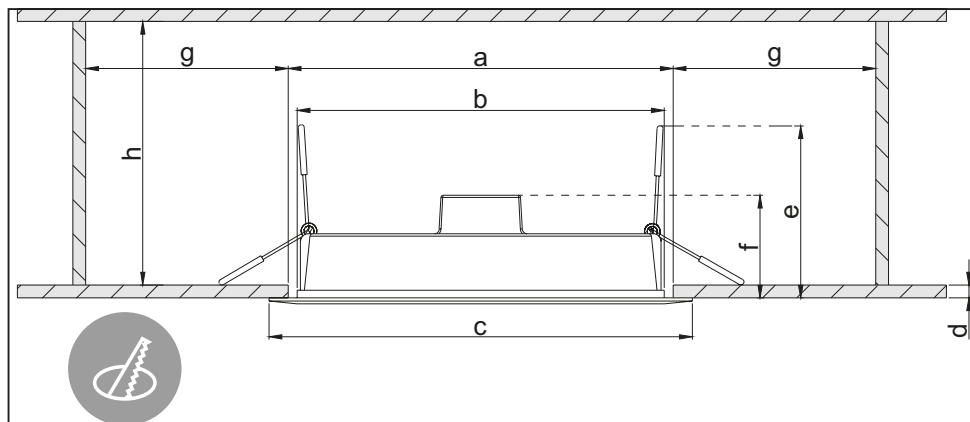

DOWNLIGHT IP44

LEDVANCE

	EAN	Ø x h [mm]	W	VAC	Hz	lm	lm/W	K
DL IP44 DN 90 4W 830 WT	4058075702868	90 x 42	4	220-240	50/60	400	100	3000
DL IP44 DN 90 4W 840 WT	4058075702882	90 x 42	4	220-240	50/60	400	100	4000
DL IP44 DN 90 4W 865 WT	4058075702929	90 x 42	4	220-240	50/60	400	100	6500
DL IP44 DN 115 8W 830 WT	4058075702943	115 x 42	8	220-240	50/60	800	100	3000
DL IP44 DN 115 8W 840 WT	4058075702967	115 x 42	8	220-240	50/60	800	100	4000
DL IP44 DN 115 8W 865 WT	4058075703025	115 x 42	8	220-240	50/60	800	100	6500
DL IP44 DN 165 13W 830 WT	4058075703049	165 x 42	13	220-240	50/60	1300	100	3000
DL IP44 DN 165 13W 840 WT	4058075703087	165 x 42	13	220-240	50/60	1300	100	4000
DL IP44 DN 165 13W 865 WT	4058075703100	165 x 42	13	220-240	50/60	1300	100	6500
DL IP44 DN 190 18W 830 WT	4058075703124	190 x 42	18	220-240	50/60	1800	100	3000
DL IP44 DN 190 18W 840 WT	4058075703148	190 x 42	18	220-240	50/60	1800	100	4000
DL IP44 DN 190 18W 865 WT	4058075703179	190 x 42	18	220-240	50/60	1800	100	6500
DL IP44 DN 215 24W 830 WT	4058075703193	215 x 43	24	220-240	50/60	2400	100	3000
DL IP44 DN 215 24W 840 WT	4058075703223	215 x 43	24	220-240	50/60	2400	100	4000
DL IP44 DN 215 24W 865 WT	4058075703247	215 x 43	24	220-240	50/60	2400	100	6500
DL IP44 DN 215 30W 830 WT	4058075703285	215 x 43	30	220-240	50/60	3000	100	3000
DL IP44 DN 215 30W 840 WT	4058075703308	215 x 43	30	220-240	50/60	3000	100	4000
DL IP44 DN 215 30W 865 WT	4058075703322	215 x 43	30	220-240	50/60	3000	100	6500

Model	a [mm]	b [mm]	c [mm]	d [mm]	e [mm]	f [mm]	g [mm]	h [mm]
DL IP44 DN90	∅ 75	∅ 68	∅ 90	3-25	68	40	>60	>70
DL IP44 DN115	∅ 100	∅ 93	∅ 115	3-25	68	40	>60	>70
DL IP44 DN165	∅ 150	∅ 143	∅ 165	3-25	68	40	>60	>70
DL IP44 DN190	∅ 175	∅ 168	∅ 190	3-25	68	40	>60	>70
DL IP44 DN215	∅ 200	∅ 194	∅ 215	3-25	68	40	>60	>70