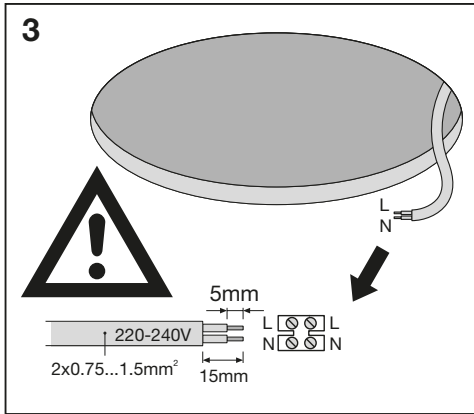

DOWNLIGHT IP44

LEDVANCE

	EAN	Ø x h [mm]	W	VAC	Hz	lm	lm/W	K
DL IP44 DN 90 4W 830 WT	4058075702868	90 x 42	4	220-240	50/60	400	100	3000
DL IP44 DN 90 4W 840 WT	4058075702882	90 x 42	4	220-240	50/60	400	100	4000
DL IP44 DN 90 4W 865 WT	4058075702929	90 x 42	4	220-240	50/60	400	100	6500
DL IP44 DN 115 8W 830 WT	4058075702943	115 x 42	8	220-240	50/60	800	100	3000
DL IP44 DN 115 8W 840 WT	4058075702967	115 x 42	8	220-240	50/60	800	100	4000
DL IP44 DN 115 8W 865 WT	4058075703025	115 x 42	8	220-240	50/60	800	100	6500
DL IP44 DN 165 13W 830 WT	4058075703049	165 x 42	13	220-240	50/60	1300	100	3000
DL IP44 DN 165 13W 840 WT	4058075703087	165 x 42	13	220-240	50/60	1300	100	4000
DL IP44 DN 165 13W 865 WT	4058075703100	165 x 42	13	220-240	50/60	1300	100	6500
DL IP44 DN 190 18W 830 WT	4058075703124	190 x 42	18	220-240	50/60	1800	100	3000
DL IP44 DN 190 18W 840 WT	4058075703148	190 x 42	18	220-240	50/60	1800	100	4000
DL IP44 DN 190 18W 865 WT	4058075703179	190 x 42	18	220-240	50/60	1800	100	6500
DL IP44 DN 215 24W 830 WT	4058075703193	215 x 43	24	220-240	50/60	2400	100	3000
DL IP44 DN 215 24W 840 WT	4058075703223	215 x 43	24	220-240	50/60	2400	100	4000
DL IP44 DN 215 24W 865 WT	4058075703247	215 x 43	24	220-240	50/60	2400	100	6500
DL IP44 DN 215 30W 830 WT	4058075703285	215 x 43	30	220-240	50/60	3000	100	3000
DL IP44 DN 215 30W 840 WT	4058075703308	215 x 43	30	220-240	50/60	3000	100	4000
DL IP44 DN 215 30W 865 WT	4058075703322	215 x 43	30	220-240	50/60	3000	100	6500

Model	a [mm]	b [mm]	c [mm]	d [mm]	e [mm]	f [mm]	g [mm]	h [mm]
DL IP44 DN90	∅ 75	∅ 68	∅ 90	3-25	68	40	>60	>70
DL IP44 DN115	∅ 100	∅ 93	∅ 115	3-25	68	40	>60	>70
DL IP44 DN165	∅ 150	∅ 143	∅ 165	3-25	68	40	>60	>70
DL IP44 DN190	∅ 175	∅ 168	∅ 190	3-25	68	40	>60	>70
DL IP44 DN215	∅ 200	∅ 194	∅ 215	3-25	68	40	>60	>70