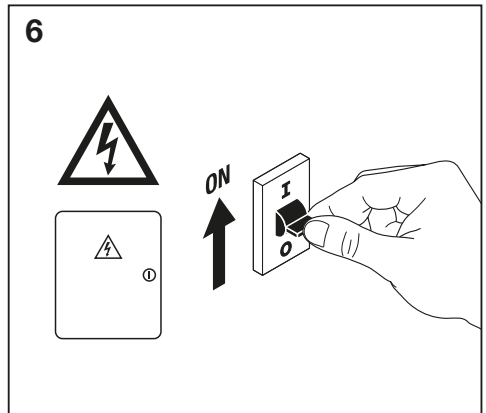

B16	B25	B32	C16	C25	C32
DL IP44 DN 90 4W 8XX WT	373	583	746	320	500	640
DL IP44 DN 115 8W 8XX WT	186	291	373	160	250	320
DL IP44 DN 165 13W 8XX WT	112	175	224	96	150	192
DL IP44 DN 190 18W 8XX WT	80	125	160	68	107	137
DL IP44 DN 215 24W 8XX WT	62	97	124	53	83	106
DL IP44 DN 215 30W 8XX WT	86	134	172	73	115	147