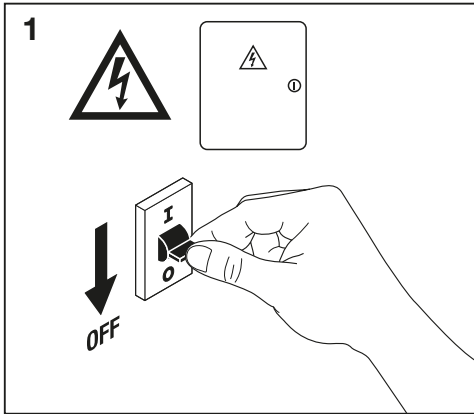

B16	B25	B32	C16	C25	C32
DL IP44 DN 90 4W 8XX WT	373	583	746	320	500	640
DL IP44 DN 115 8W 8XX WT	186	291	373	160	250	320
DL IP44 DN 165 13W 8XX WT	112	175	224	96	150	192
DL IP44 DN 190 18W 8XX WT	80	125	160	68	107	137
DL IP44 DN 215 24W 8XX WT	62	97	124	53	83	106
DL IP44 DN 215 30W 8XX WT	86	134	172	73	115	147