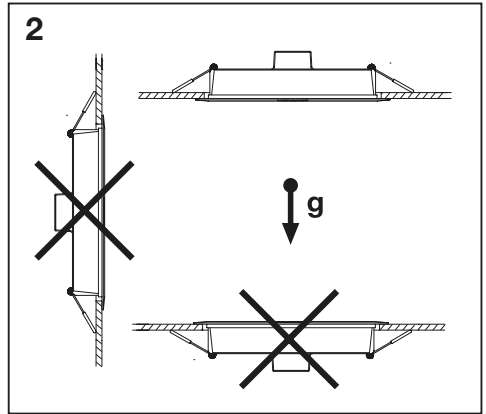

DOWNLIGHT IP44

LEDVANCE

	EAN	Ø x h [mm]	W	VAC	Hz	lm	lm/W	K
DL IP44 DN 90 4W 830 WT	4058075702868	90 x 42	4	220-240	50/60	400	100	3000
DL IP44 DN 90 4W 840 WT	4058075702882	90 x 42	4	220-240	50/60	400	100	4000
DL IP44 DN 90 4W 865 WT	4058075702929	90 x 42	4	220-240	50/60	400	100	6500
DL IP44 DN 115 8W 830 WT	4058075702943	115 x 42	8	220-240	50/60	800	100	3000
DL IP44 DN 115 8W 840 WT	4058075702967	115 x 42	8	220-240	50/60	800	100	4000
DL IP44 DN 115 8W 865 WT	4058075703025	115 x 42	8	220-240	50/60	800	100	6500
DL IP44 DN 165 13W 830 WT	4058075703049	165 x 42	13	220-240	50/60	1300	100	3000
DL IP44 DN 165 13W 840 WT	4058075703087	165 x 42	13	220-240	50/60	1300	100	4000
DL IP44 DN 165 13W 865 WT	4058075703100	165 x 42	13	220-240	50/60	1300	100	6500
DL IP44 DN 190 18W 830 WT	4058075703124	190 x 42	18	220-240	50/60	1800	100	3000
DL IP44 DN 190 18W 840 WT	4058075703148	190 x 42	18	220-240	50/60	1800	100	4000
DL IP44 DN 190 18W 865 WT	4058075703179	190 x 42	18	220-240	50/60	1800	100	6500
DL IP44 DN 215 24W 830 WT	4058075703193	215 x 43	24	220-240	50/60	2400	100	3000
DL IP44 DN 215 24W 840 WT	4058075703223	215 x 43	24	220-240	50/60	2400	100	4000
DL IP44 DN 215 24W 865 WT	4058075703247	215 x 43	24	220-240	50/60	2400	100	6500
DL IP44 DN 215 30W 830 WT	4058075703285	215 x 43	30	220-240	50/60	3000	100	3000
DL IP44 DN 215 30W 840 WT	4058075703308	215 x 43	30	220-240	50/60	3000	100	4000
DL IP44 DN 215 30W 865 WT	4058075703322	215 x 43	30	220-240	50/60	3000	100	6500

Model	a [mm]	b [mm]	c [mm]	d [mm]	e [mm]	f [mm]	g [mm]	h [mm]
DL IP44 DN90	∅ 75	∅ 68	∅ 90	3-25	68	40	>60	>70
DL IP44 DN115	∅ 100	∅ 93	∅ 115	3-25	68	40	>60	>70
DL IP44 DN165	∅ 150	∅ 143	∅ 165	3-25	68	40	>60	>70
DL IP44 DN190	∅ 175	∅ 168	∅ 190	3-25	68	40	>60	>70
DL IP44 DN215	∅ 200	∅ 194	∅ 215	3-25	68	40	>60	>70