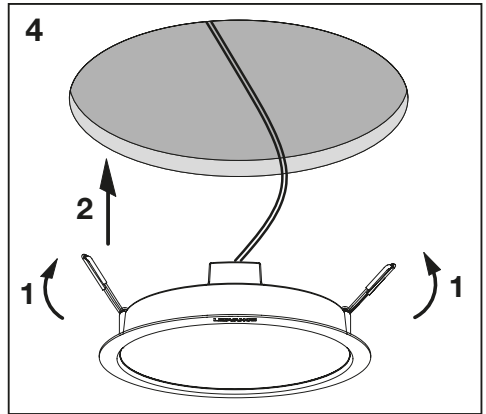

DOWNLIGHT IP44

LEDVANCE

	EAN	Ø x h [mm]	W	VAC	Hz	lm	lm/W	K
DL IP44 DN 90 4W 830 WT	4058075702868	90 x 42	4	220-240	50/60	400	100	3000
DL IP44 DN 90 4W 840 WT	4058075702882	90 x 42	4	220-240	50/60	400	100	4000
DL IP44 DN 90 4W 865 WT	4058075702929	90 x 42	4	220-240	50/60	400	100	6500
DL IP44 DN 115 8W 830 WT	4058075702943	115 x 42	8	220-240	50/60	800	100	3000
DL IP44 DN 115 8W 840 WT	4058075702967	115 x 42	8	220-240	50/60	800	100	4000
DL IP44 DN 115 8W 865 WT	4058075703025	115 x 42	8	220-240	50/60	800	100	6500
DL IP44 DN 165 13W 830 WT	4058075703049	165 x 42	13	220-240	50/60	1300	100	3000
DL IP44 DN 165 13W 840 WT	4058075703087	165 x 42	13	220-240	50/60	1300	100	4000
DL IP44 DN 165 13W 865 WT	4058075703100	165 x 42	13	220-240	50/60	1300	100	6500
DL IP44 DN 190 18W 830 WT	4058075703124	190 x 42	18	220-240	50/60	1800	100	3000
DL IP44 DN 190 18W 840 WT	4058075703148	190 x 42	18	220-240	50/60	1800	100	4000
DL IP44 DN 190 18W 865 WT	4058075703179	190 x 42	18	220-240	50/60	1800	100	6500
DL IP44 DN 215 24W 830 WT	4058075703193	215 x 43	24	220-240	50/60	2400	100	3000
DL IP44 DN 215 24W 840 WT	4058075703223	215 x 43	24	220-240	50/60	2400	100	4000
DL IP44 DN 215 24W 865 WT	4058075703247	215 x 43	24	220-240	50/60	2400	100	6500
DL IP44 DN 215 30W 830 WT	4058075703285	215 x 43	30	220-240	50/60	3000	100	3000
DL IP44 DN 215 30W 840 WT	4058075703308	215 x 43	30	220-240	50/60	3000	100	4000
DL IP44 DN 215 30W 865 WT	4058075703322	215 x 43	30	220-240	50/60	3000	100	6500

Model	a [mm]	b [mm]	c [mm]	d [mm]	e [mm]	f [mm]	g [mm]	h [mm]
DL IP44 DN90	∅ 75	∅ 68	∅ 90	3-25	68	40	>60	>70
DL IP44 DN115	∅ 100	∅ 93	∅ 115	3-25	68	40	>60	>70
DL IP44 DN165	∅ 150	∅ 143	∅ 165	3-25	68	40	>60	>70
DL IP44 DN190	∅ 175	∅ 168	∅ 190	3-25	68	40	>60	>70
DL IP44 DN215	∅ 200	∅ 194	∅ 215	3-25	68	40	>60	>70