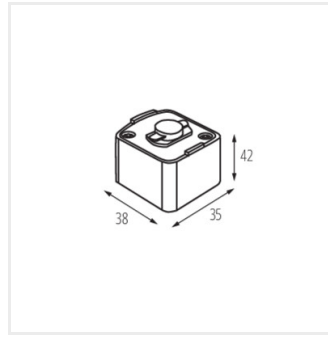

TEAR 1F PADAPTOR-W

Dokument utworzono: 24.04.2026, 13:00

Zastrzega się możliwość wprowadzenia zmian technicznych. Dane zawarte w tym katalogu nie są prawnie wiążące.

Fotometria: wyniki uzyskane podczas badania konkretnego egzemplarza.

Kanlux S.A. ul. Objazdowa 1-3, 41-922 Radzionków, Poland kanlux@kanlux.com