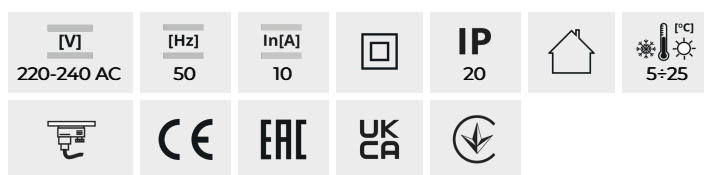

## Kanlux TEAR 1F PADAPTOR

Adapter.

- 5 lat Gwarancji na warunkach oświadczenia gwarancyjnego, dostępnego na stronie internetowej

TEAR 1F PADAPTOR-B

TEAR 1F PADAPTOR-B	45912	czarny
TEAR 1F PADAPTOR-W	45913	biały