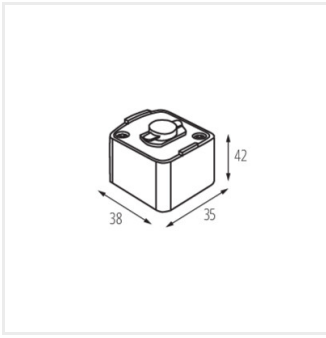

TEAR 1F PADAPTOR-B